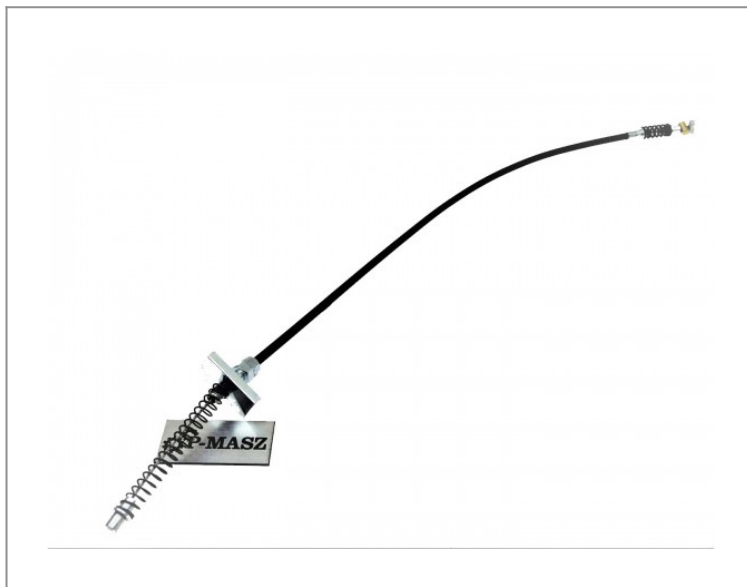

## WACKER linka gazu do młota BH - nowy typ

**56,79 zł (netto)**

69,87 zł (brutto)

Oryginalna linka gazu do młota Wacker BH - występuje w : BH 23, BH 24 Low Vib, BH 24, BH 55, BH 65

Zapewniamy części zamienne oraz materiały eksploatacyjne do szerokiej gamy profesjonalnych maszyn i silników oferowanych przez naszą firmę.