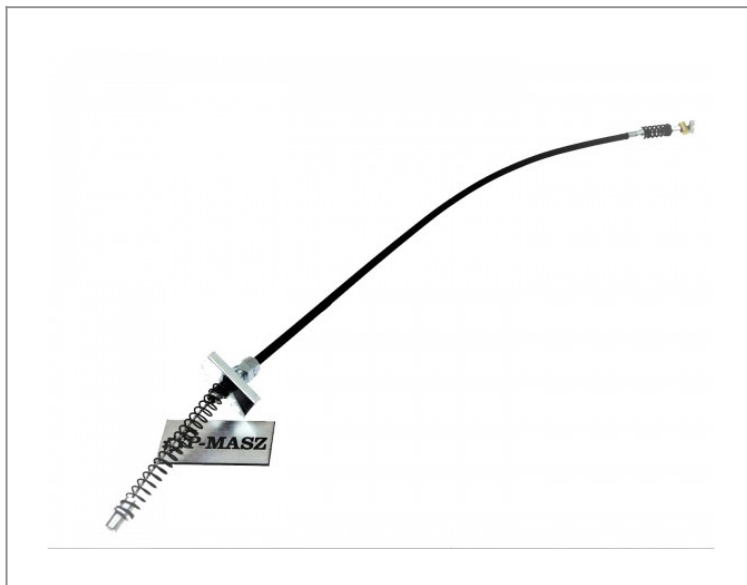

WACKER linka gazu do młota BH - nowy typ

78,93 zł (netto)

97,09 zł (brutto)

Oryginalna linka gazu do młota Wacker BH - występuje w : BH 23, BH 24 Low Vib, BH 24, BH 55, BH 65

Zapewniamy części zamienne oraz materiały eksploatacyjne do szerokiej gamy profesjonalnych maszyn i silników oferowanych przez naszą firmę.