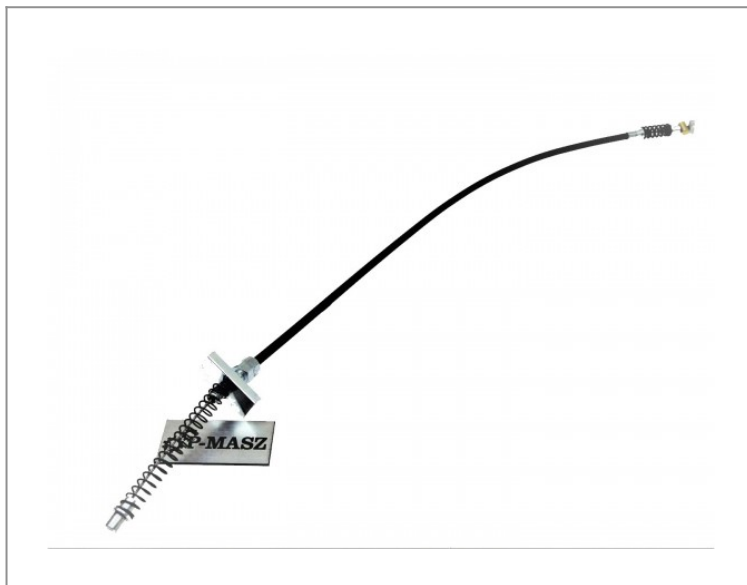

WACKER linka gazu do młota BH - nowy typ

67,36 zł (netto)

82,87 zł (brutto)

Oryginalna linka gazu do młota Wacker BH - występuje w : BH 23, BH 24 Low Vib, BH 24, BH 55, BH 65

Zapewniamy części zamienne oraz materiały eksploatacyjne do szerokiej gamy profesjonalnych maszyn i silników oferowanych przez naszą firmę.