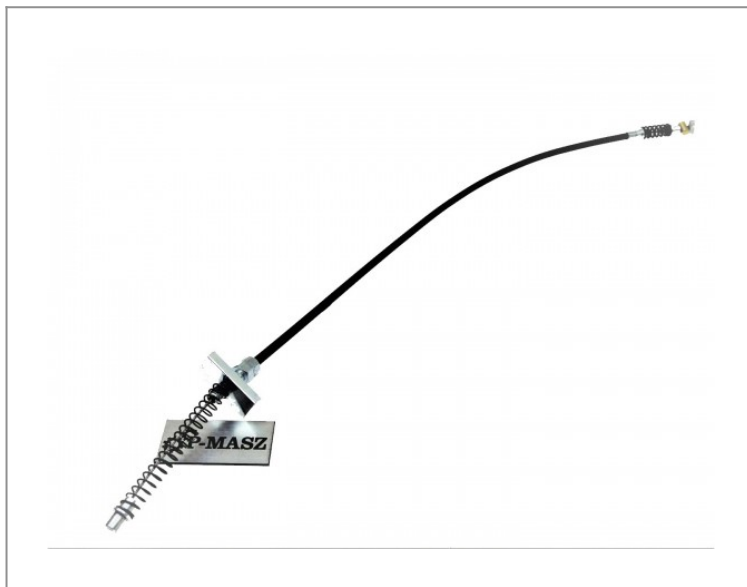

WACKER linka gazu do młota BH - nowy typ

56,49 zł (netto)

69,50 zł (brutto)

Oryginalna linka gazu do młota Wacker BH - występuje w : BH 23, BH 24 Low Vib, BH 24, BH 55, BH 65

Zapewniamy części zamienne oraz materiały eksploatacyjne do szerokiej gamy profesjonalnych maszyn i silników oferowanych przez naszą firmę.