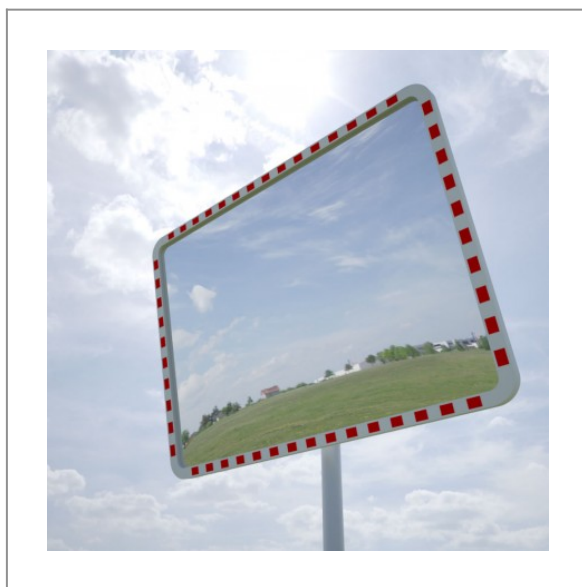

Lustro drogowe U-18b prostokątne o wymiarach 1000 x 800 mm

708,75 zł (netto)

871,76 zł (brutto)

Lustro drogowe prostokątne, wypukłe o zwiększonym kącie obserwacji oznaczone symbolem U-18b o wymiarze 1000 x 800 mm. Podana wymiar lustra oznacza wymiar samego wkładu lustrzanego bez obudowy w kolorze biało-czerwonym.

- obserwacja 2 kierunków w odległości do 15 m;
- zwierciadło wykonane z akrylu, rama wykonana z odpornego na promienie UV polistyrenu;
 - wymiar lustrzanki 1000 x 800 mm, wymiar ramy 1080 x 880 mm;
 - naklejki odbłaskowe koloru czerwonego umieszczone na ramie lustra;
 - kąt widzenia 90 stopni;
- uchwyt mocujący stalowy, malowany proszkowo;