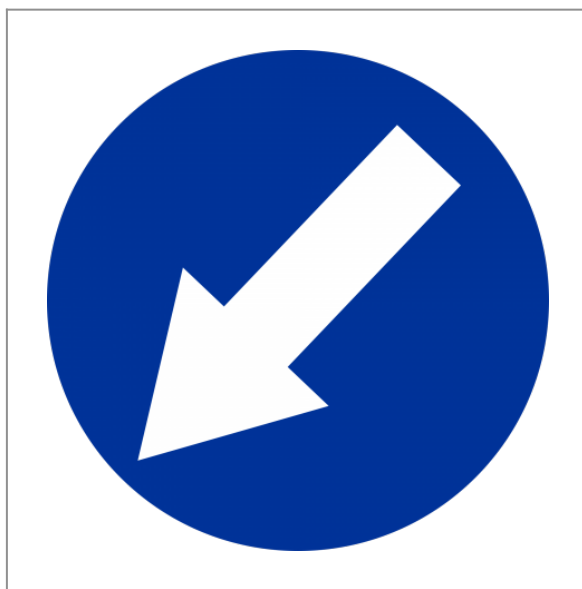

Znak C-10 folia I gen. 800 mm "Nakaz jazdy z lewej strony znaku"

220,00 zł (netto)

270,60 zł (brutto)

Znak C-10 800mm folia I gen.

- uchwyty do znaku GRATIS

Zobowiązuje kierującego do ruchu w kierunku zgodnym ze strzałkami.