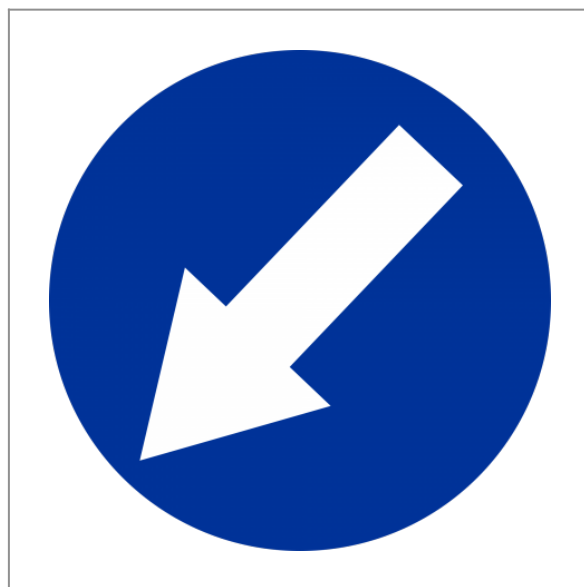

Znak C-10 folia I gen. 800 mm "Nakaz jazdy z lewej strony znaku"

220,00 zł (netto)

270,60 zł (brutto)

Znak C-10 800mm folia I gen.

- uchwyty do znaku GRATIS

Zobowiązuje kierującego do ruchu w kierunku zgodnym ze strzałkami.