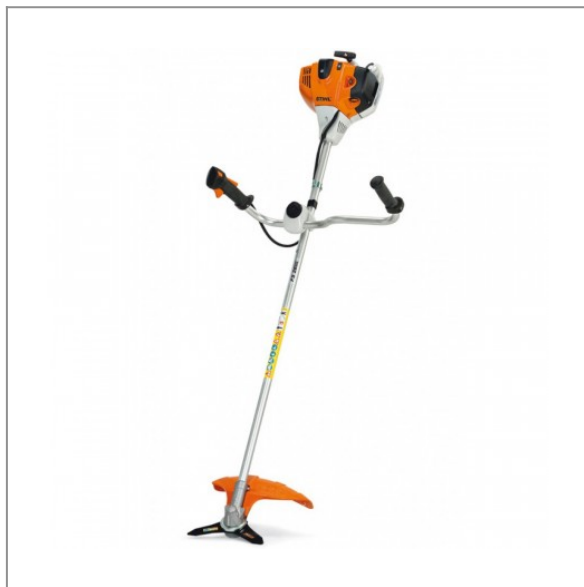

## Kosa FS 261 STIHL

**2 926,02 zł (netto)**  
3 599,00 zł (brutto)

Wydajna i ergonomiczna kosa o mocy 2,7 KM, wyposażona w oszczędny silnik w technologii STIHL 2-MIX. Do wymagających prac na większych powierzchniach. Idealne narzędzie pracy dla rolników i sadowników. Posiada 1-punktowy system antywibracyjny STIHL, przełącznik wielofunkcyjny, uchwyt oburęczny i praktyczną regulację uchwytu.

### Parametry techniczne:

<b>Moc (kW):</b>	2,7
<b>Standardowe narzędzie tnące :</b>	Głowica żyłkowa AC 46-2
<b>Pojemność skokowa:</b>	41.6 cm <sup>3</sup>
<b>Waga:</b>	7.5 kg
<b>Średnica cięcia :</b>	480 mm
<b>Pojemność zbiornika:</b>	0.75 l