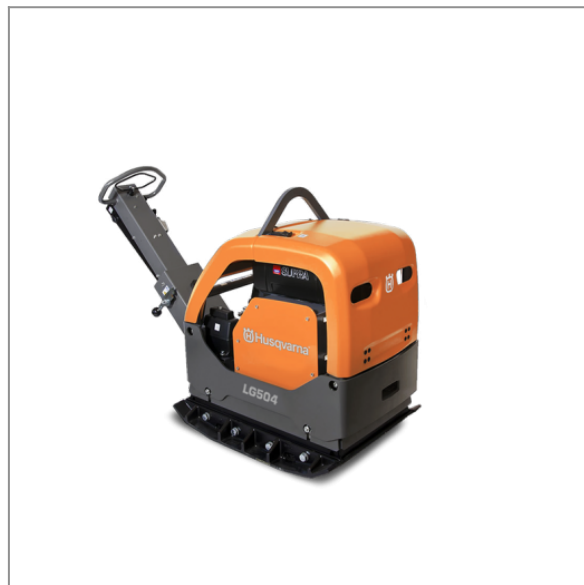

Husqvarna LG 504 CI Hatz El. + wskaźnik

50 700,00 zł (netto)

62 361,00 zł (brutto)

Model LG 504

Maszyna zapewnia imponującą przyczepność, zwłaszcza na mokrym gruncie, dzięki wyższej częstotliwości, wyższej sile odśrodkowej i wyższej amplitudzie. Nowe modele charakteryzują się również lepszą ergonomią i ułatwionym dostępem podczas przeglądu i konserwacji. Nowy model nadaje się do głębokiego i średniego zagęszczania ziarnistego gruntu i zapewnia niezwykłą przyczepność. Model LG 504 może zostać wyposażony we wskaźnik zagęszczenia, który pomaga użytkownikowi osiągnąć zamierzony efekt za pierwszym razem.

Wyposażenie:

- **hydrauliczny system sterowania**
 - **czujnik poziomu oleju**
- **płyta denna ze stali Hardox 400**
 - **wskaźnik zagęszczenia**

Wiedz, kiedy skończyć

Wskaźnik zagęszczenia informuje, kiedy grunt jest idealnie zagęszczony i kiedy należy przejść do kolejnego zadania.

Parametry techniczne:

Ciężar:	509
Producent:	Husqvarna
Typ silnika:	diesel
Siła odśrodkowa:	65 kn
Częstotliwość:	69 Hz
Wymiary płyty:	850 x 900mm
Moc silnika:	12.9 kW
Model silnika:	Hatz Supra 1D81Z
Rodzaj rozruchu:	Ręczny/Elektryczny
Częstotliwość wibracji:	60Hz
Rodzaj paliwa:	olej napędowy