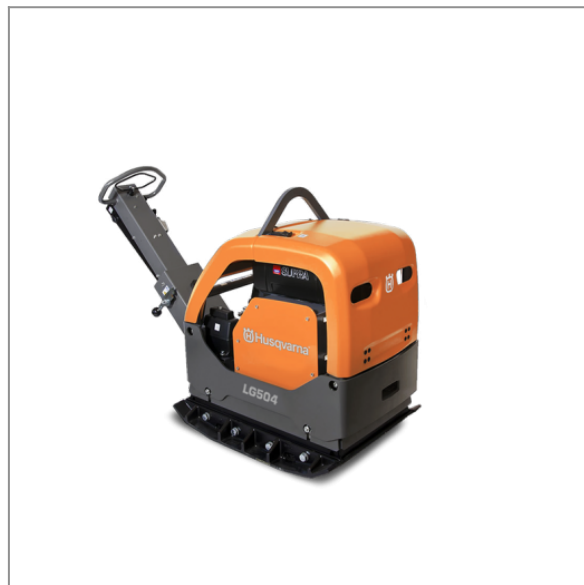

Husqvarna LG 504 CI Hatz El. + wskaźnik

50 700,00 zł (netto)

62 361,00 zł (brutto)

Model LG 504

Maszyna zapewnia imponującą przyczepność, zwłaszcza na mokrym gruncie, dzięki wyższej częstotliwości, wyższej sile odśrodkowej i wyższej amplitudzie. Nowe modele charakteryzują się również lepszą ergonomią i ułatwionym dostępem podczas przeglądu i konserwacji. Nowy model nadaje się do głębokiego i średniego zagęszczania ziarnistego gruntu i zapewnia niezwykłą przyczepność. Model LG 504 może zostać wyposażony we wskaźnik zagęszczenia, który pomaga użytkownikowi osiągnąć zamierzony efekt za pierwszym razem.

Wyposażenie:

- **hydrauliczny system sterowania**
 - czujnik poziomu oleju
- **płyta denna ze stali Hardox 400**
 - wskaźnik zagęszczenia

Wiedz, kiedy skończyć

Wskaźnik zagęszczenia informuje, kiedy grunt jest idealnie zagęszczony i kiedy należy przejść do kolejnego zadania.

Parametry techniczne:

Ciężar:	509
Producent:	Husqvarna
Typ silnika:	diesel
Siła odśrodkowa:	65 kn
Częstotliwość:	69 Hz
Wymiary płyty:	850 x 900mm
Moc silnika:	12.9 kW
Model silnika:	Hatz Supra 1D81Z
Rodzaj rozruchu:	Ręczny/Elektryczny
Częstotliwość wibracji:	60Hz
Rodzaj paliwa:	olej napędowy