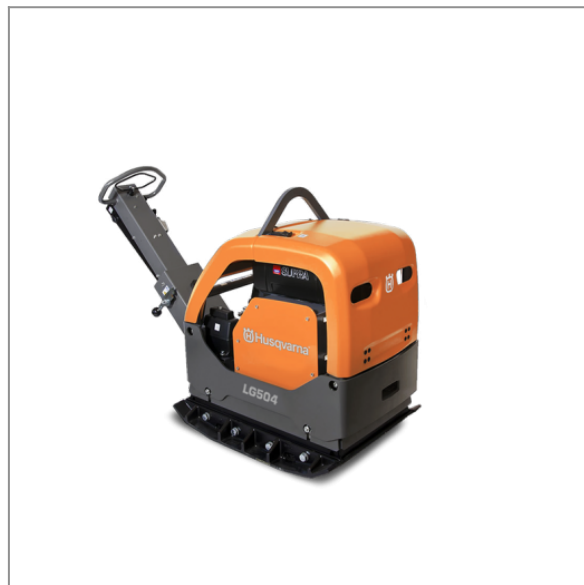

## Husqvarna LG 504 CI Hatz El. + wskaźnik

**50 700,00 zł (netto)**

62 361,00 zł (brutto)

### **Model LG 504**

Maszyna zapewnia imponującą przyczepność, zwłaszcza na mokrym gruncie, dzięki wyższej częstotliwości, wyższej sile odśrodkowej i wyższej amplitudzie. Nowe modele charakteryzują się również lepszą ergonomią i ułatwionym dostępem podczas przeglądu i konserwacji. Nowy model nadaje się do głębokiego i średniego zagęszczania ziarnistego gruntu i zapewnia niezwykłą przyczepność. Model LG 504 może zostać wyposażony we wskaźnik zagęszczenia, który pomaga użytkownikowi osiągnąć zamierzony efekt za pierwszym razem.

#### ***Wyposażenie:***

- **hydrauliczny system sterowania**
  - **czujnik poziomu oleju**
- **płyta denna ze stali Hardox 400**
  - **wskaźnik zagęszczenia**

### **Parametry techniczne:**

<b>Ciężar:</b>	509
<b>Producent:</b>	Husqvarna
<b>Typ silnika:</b>	diesel
<b>Siła odśrodkowa:</b>	65 kn
<b>Częstotliwość:</b>	69 Hz
<b>Wymiary płyty:</b>	850 x 900mm
<b>Moc silnika:</b>	12.9 kW
<b>Model silnika:</b>	Hatz Supra 1D81Z
<b>Rodzaj rozruchu:</b>	Ręczny/Elektryczny
<b>Częstotliwość wibracji:</b>	60Hz
<b>Rodzaj paliwa:</b>	olej napędowy