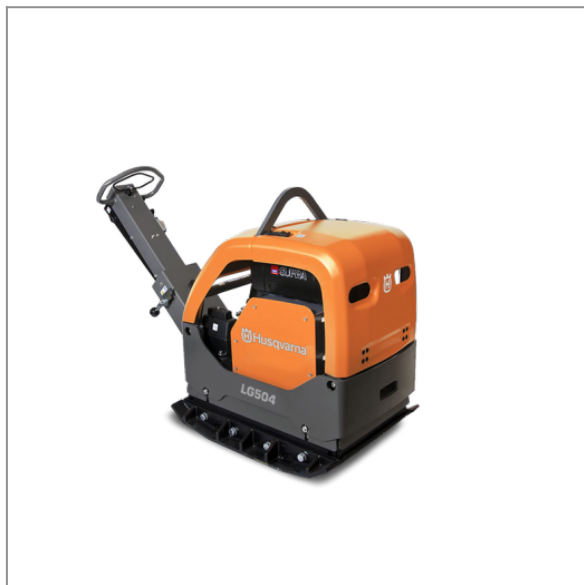

## Husqvarna LG 504 Hatz El.

**47 984,00 zł (netto)**

59 020,32 zł (brutto)

### **Poznaj model LG 504**

Maszyna zapewnia imponującą przyczepność, zwłaszcza na mokrym gruncie, dzięki wyższej częstotliwości, wyższej sile odśrodkowej i wyższej amplitudzie. Nowe modele charakteryzują się również lepszą ergonomią i ułatwionym dostępem podczas przeglądu i konserwacji. Nowy model nadaje się do głębokiego i średniego zagęszczania ziarnistego gruntu i zapewnia niezwykłą przyczepność.

#### **Wyposażenie:**

- **hydrauliczny system sterowania**
  - czujnik poziomu oleju
- **płyta denna ze stali Hardox 400**

#### **Parametry techniczne:**

<b>Ciężar:</b>	498 kg
<b>Producent:</b>	Husqvarna
<b>Typ silnika:</b>	Diesel
<b>Siła odśrodkowa:</b>	60 kN
<b>Wymiary płyty:</b>	550 x 990 mm
<b>Moc silnika:</b>	12.9 kW
<b>Model silnika:</b>	Hatz Supra 1D81Z
<b>Rodzaj rozruchu:</b>	Ręczny/Elektryczny
<b>Częstotliwość wibracji:</b>	69 Hz
<b>Rodzaj paliwa:</b>	olej napędowy