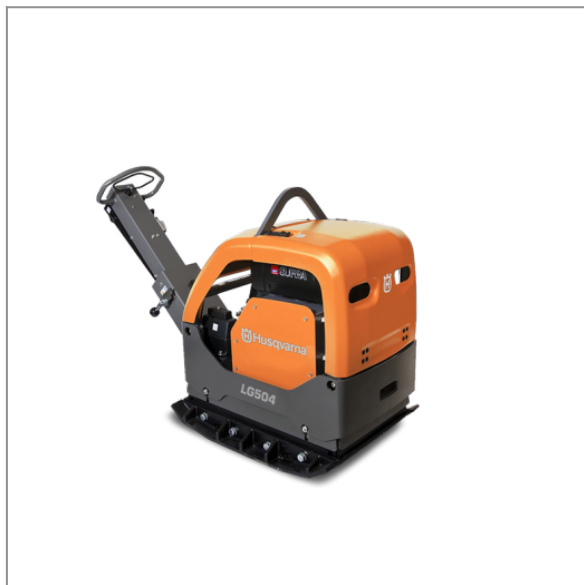

Husqvarna LG 504 Hatz El.

47 984,00 zł (netto)

59 020,32 zł (brutto)

Poznaj model LG 504

Maszyna zapewnia imponującą przyczepność, zwłaszcza na mokrym gruncie, dzięki wyższej częstotliwości, wyższej sile odśrodkowej i wyższej amplitudzie. Nowe modele charakteryzują się również lepszą ergonomią i ułatwionym dostępem podczas przeglądu i konserwacji. Nowy model nadaje się do głębokiego i średniego zagęszczania ziarnistego gruntu i zapewnia niezwykłą przyczepność.

Wyposażenie:

- **hydrauliczny system sterowania**
 - **czujnik poziomu oleju**
- **płyta denna ze stali Hardox 400**

Parametry techniczne:

Ciężar:	498 kg
Producent:	Husqvarna
Typ silnika:	Diesel
Siła odśrodkowa:	60 kN
Wymiary płyty:	550 x 990 mm
Moc silnika:	12.9 kW
Model silnika:	Hatz Supra 1D81Z
Rodzaj rozruchu:	Ręczny/Elektryczny
Częstotliwość wibracji:	69 Hz
Rodzaj paliwa:	olej napędowy