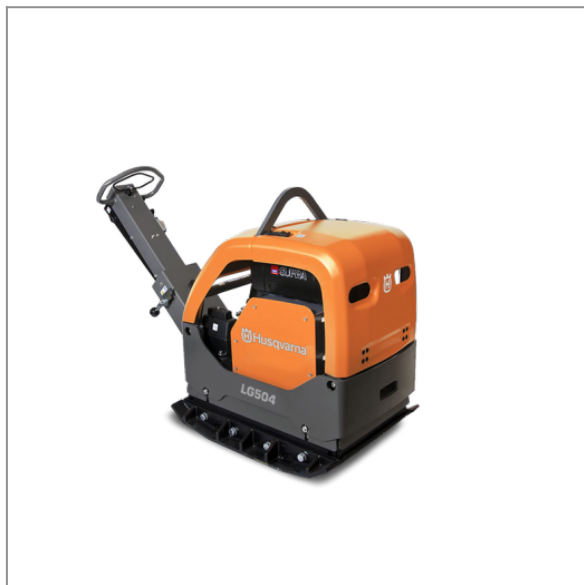

Husqvarna LG 504 Hatz

41 986,00 zł (netto)

51 642,78 zł (brutto)

Poznaj model LG 504

Maszyna zapewnia imponującą przyczepność, zwłaszcza na mokrym gruncie, dzięki wyższej częstotliwości, wyższej sile odśrodkowej i wyższej amplitudzie. Nowe modele charakteryzują się również lepszą ergonomią i ułatwionym dostępem podczas przeglądu i konserwacji. Nowy model nadaje się do głębokiego i średniego zagęszczania ziarnistego gruntu i zapewnia niezwykłą przyczepność.

Wyposażenie:

- **hydrauliczny system sterowania**
 - czujnik poziomu oleju
- **płyta denna ze stali Hardox 400**

Parametry techniczne:

Ciężar:	449 kg
Producent:	Husqvarna
Typ silnika:	Diesel
Siła odśrodkowa:	65 kN
Wymiary płyty:	550 x 990 mm
Moc silnika:	12.9 kW
Model silnika:	Hatz Supra 1D81Z
Rodzaj rozruchu:	Ręczny
Częstotliwość wibracji:	69 Hz
Rodzaj paliwa:	olej napędowy