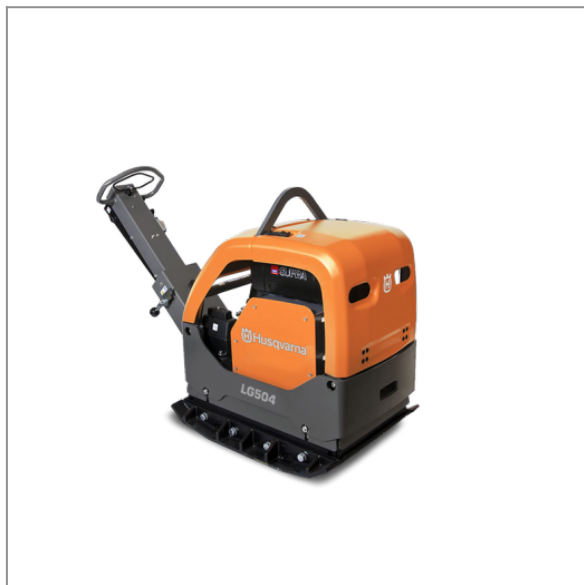

## Husqvarna LG 504 Hatz

**41 986,00 zł (netto)**

51 642,78 zł (brutto)

### **Poznaj model LG 504**

Maszyna zapewnia imponującą przyczepność, zwłaszcza na mokrym gruncie, dzięki wyższej częstotliwości, wyższej sile odśrodkowej i wyższej amplitudzie. Nowe modele charakteryzują się również lepszą ergonomią i ułatwionym dostępem podczas przeglądu i konserwacji. Nowy model nadaje się do głębokiego i średniego zagęszczania ziarnistego gruntu i zapewnia niezwykłą przyczepność.

#### ***Wyposażenie:***

- **hydrauliczny system sterowania**
  - **czujnik poziomu oleju**
- **płyta denna ze stali Hardox 400**

#### **Parametry techniczne:**

<b>Ciężar:</b>	449 kg
<b>Producent:</b>	Husqvarna
<b>Typ silnika:</b>	Diesel
<b>Siła odśrodkowa:</b>	65 kN
<b>Wymiary płyty:</b>	550 x 990 mm
<b>Moc silnika:</b>	12.9 kW
<b>Model silnika:</b>	Hatz Supra 1D81Z
<b>Rodzaj rozruchu:</b>	Ręczny
<b>Częstotliwość wibracji:</b>	69 Hz
<b>Rodzaj paliwa:</b>	olej napędowy