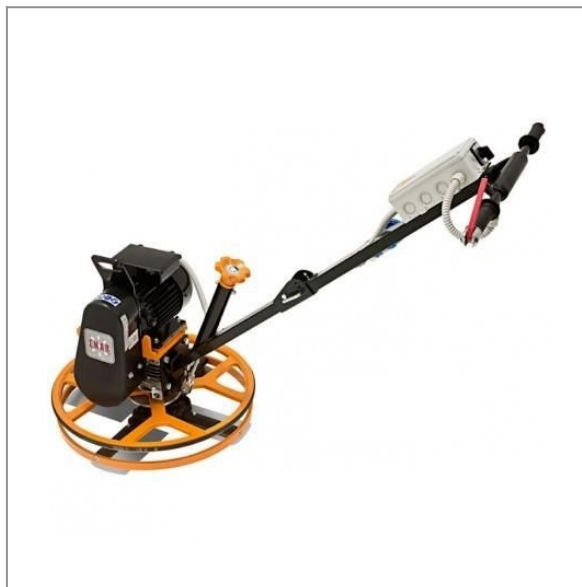

Enar TIFON 600E

7 400,00 zł (netto)
9 102,00 zł (brutto)

Zacieraczka z silnikiem elektrycznym, prosta i łatwa w obsłudze. Idealna do pracy w zamkniętych i ciasnych pomieszczeniach. Solidna i niezawodna krawędziówka z obrotowym koszem ochronnym umożliwiającym prace przy ścianach. Urządzenie wyposażone jest w składany drążek sterowniczy

Parametry techniczne:

Średnica dysku:	600 mm
Typ silnika:	Elektryczny
Moc silnika:	2.2 kW
Ilość obrotów:	125 1/min
Waga:	62 kg
Napięcie:	230 V