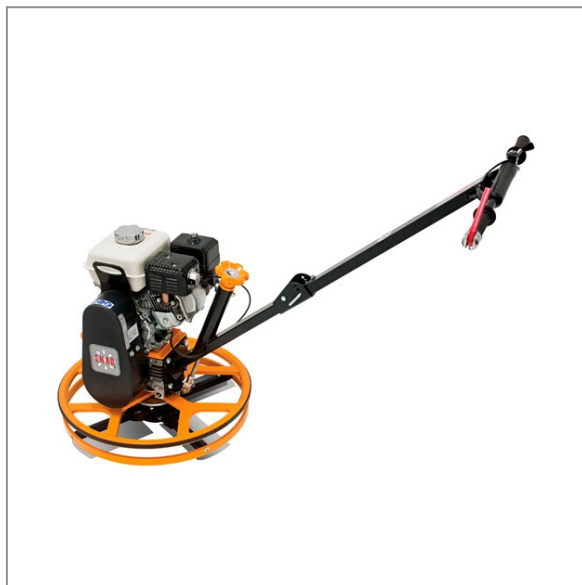

Enar TIFON 600H

7 400,00 zł (netto)
9 102,00 zł (brutto)

Krawędziarka, kompaktowa i łatwa do transportowania, składany uchwyt, ruchoma obręcz pozwalająca na pracę przy ścianach
Ręczna regulacja ustawienia łopatek, system bezpieczeństwa poprzez automatyczne zatrzymanie, uchwyt do podnoszenia.
Manetka gazu na uchwycie.

Parametry techniczne:

| | |
|------------------------|-----------|
| Średnica dysku: | 600 mm |
| Typ silnika: | spalinowy |
| Ilość obrotów: | 123 1/min |
| Waga: | 62 kg |
| Moc silnika: | 4.8 kM |

Model silnika: Honda GX 160
