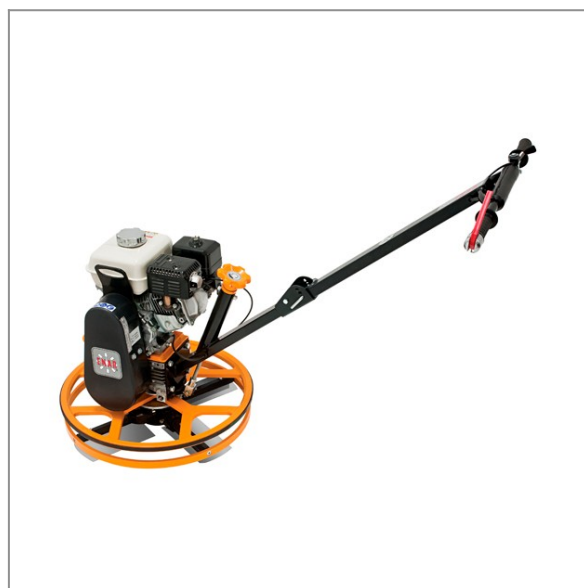

Enar TIFON 600H

7 400,00 zł (netto)
9 102,00 zł (brutto)

Krawędziarka, kompaktowa i łatwa do transportowania, składany uchwyt, ruchoma obręcz pozwalająca na pracę przy ścianach
Ręczna regulacja ustawienia łopatek, system bezpieczeństwa poprzez automatyczne zatrzymanie, uchwyt do podnoszenia.
Manetka gazu na uchwycie.

Parametry techniczne:

| | |
|------------------------|-----------|
| Średnica dysku: | 600 mm |
| Typ silnika: | spalinowy |
| Ilość obrotów: | 123 1/min |
| Waga: | 62 kg |
| Moc silnika: | 4.8 kM |

Model silnika: Honda GX 160
