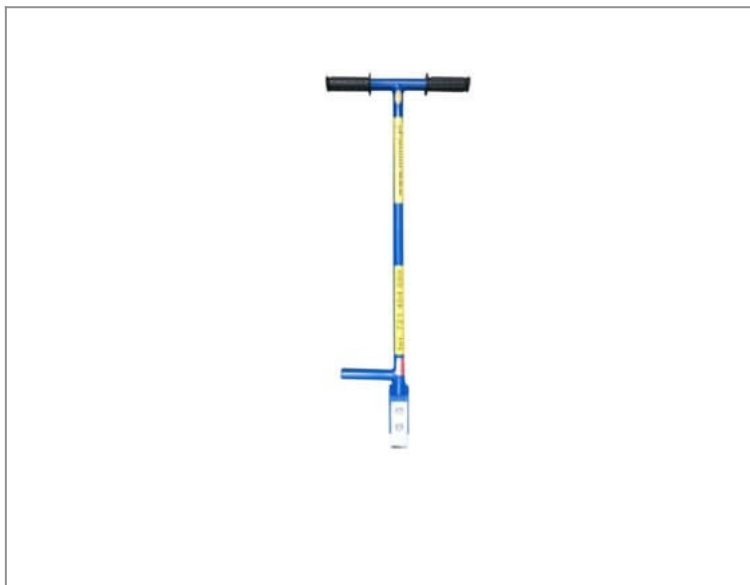

MIMAL Łom brukarski

165,00 zł (netto)

202,95 zł (brutto)

Łom brukarski - LBR

Służy do wyrównywania i przesuwania kostki brukowej oraz płyt chodnikowych. Łom brukarski wyposażony jest w wymienne hartowane końcówki, które dostępne są jako części zapasowe. Naszym zdaniem lepiej zastosować zaprojektowane specjalne urządzenie niż męczyć się wykonując tę czynność mniej precyzyjnie, a często i dłużej - szpadłem. Powierzchnie malarskie wykonane metodą proszkową zapewniają mu trwałość oraz estetykę.

DANE TECHNICZNE

Szerokość ostrza	40 [mm]
Długość ostrza	115 [mm]
Głębokość ostrza	35 [mm]
Wymiary dł/szer/wys	500/55/980 [mm]
Waga	2,8 [kg]