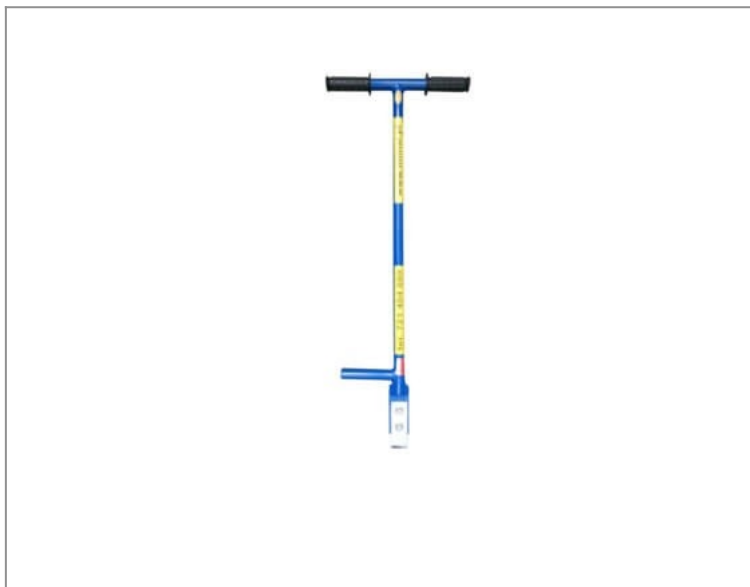

MIMAL Łom brukarski

165,00 zł (netto)

202,95 zł (brutto)

Łom brukarski - LBR

Służy do wyrównywania i przesuwania kostki brukowej oraz płyt chodnikowych. Łom brukarski wyposażony jest w wymienne hartowane końcówki, które dostępne są jako części zapasowe. Naszym zdaniem lepiej zastosować zaprojektowane specjalne urządzenie niż męczyć się wykonując tę czynność mniej precyzyjnie, a często i dłużej - szpadłem. Powierzchnie malarskie wykonane metodą proszkową zapewniają mu trwałość oraz estetykę.

DANE TECHNICZNE

Szerokość ostrza	40 [mm]
Długość ostrza	115 [mm]
Głębokość ostrza	35 [mm]
Wymiary dł/szer/wys	500/55/980 [mm]
Waga	2,8 [kg]