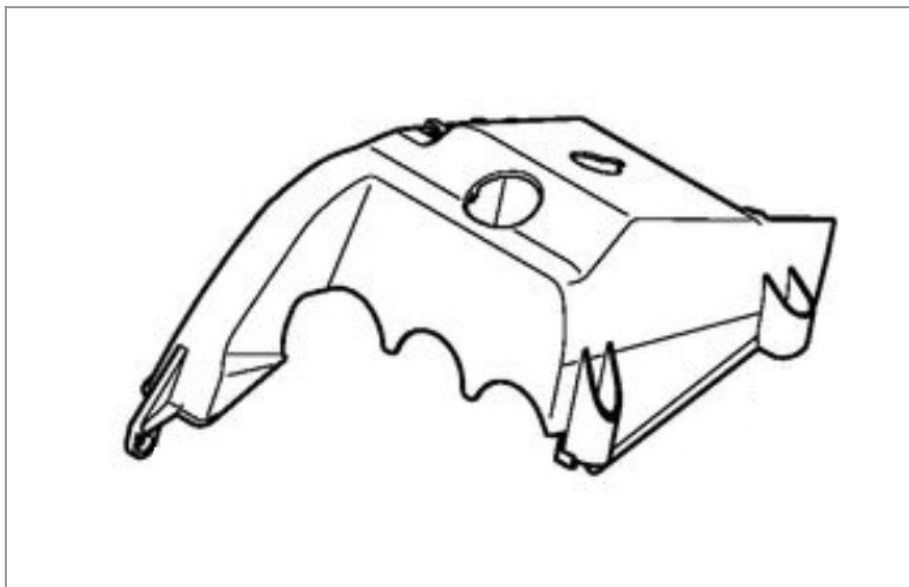

Pokrywa sterowania przepływem powietrza TS 700/800 Stihl

40,57 zł (netto)

49,90 zł (brutto)