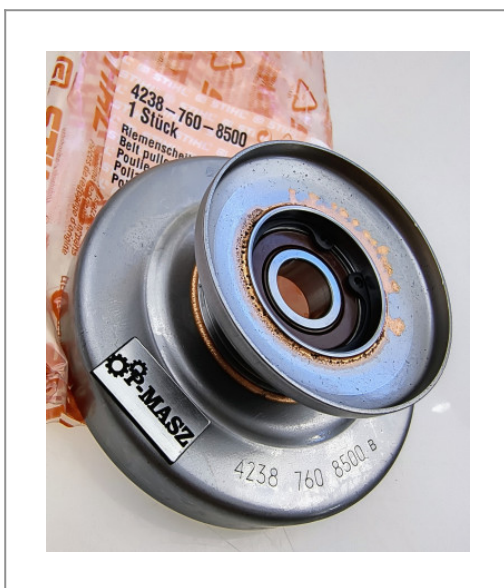

## Koło pasowe wysięgnika TS 420 Stihl

**129,27 zł (netto)**  
159,00 zł (brutto)