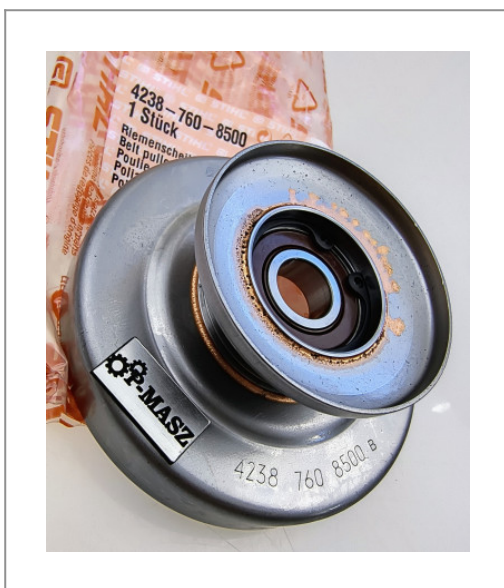

## Koło pasowe wysięgnika TS 420 Stihl

**129,27 zł (netto)**

159,00 zł (brutto)