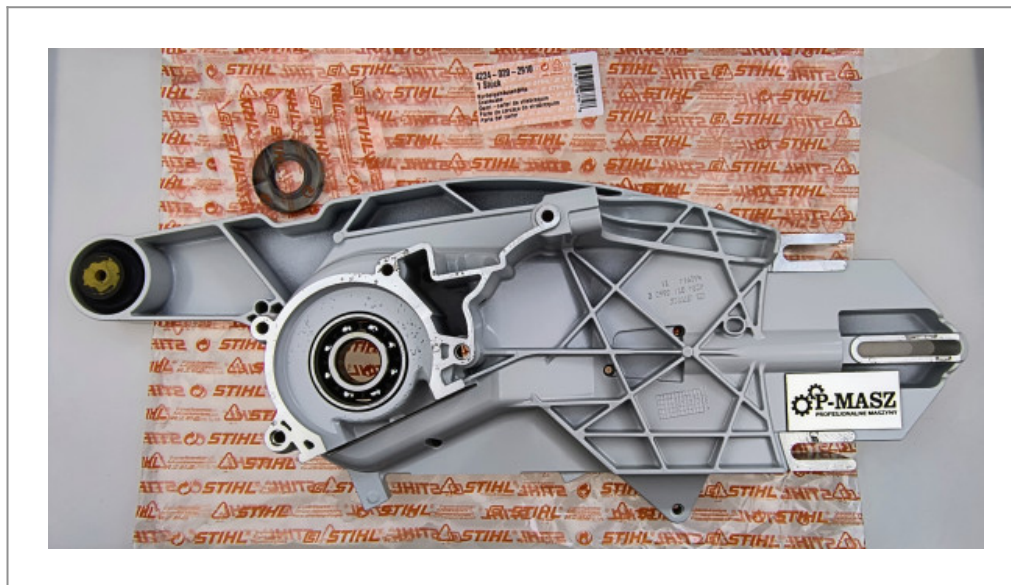

Połówka skrzyni korbowej TS 700 str. rozrusznika Stihl

739,02 zł (netto)

909,00 zł (brutto)