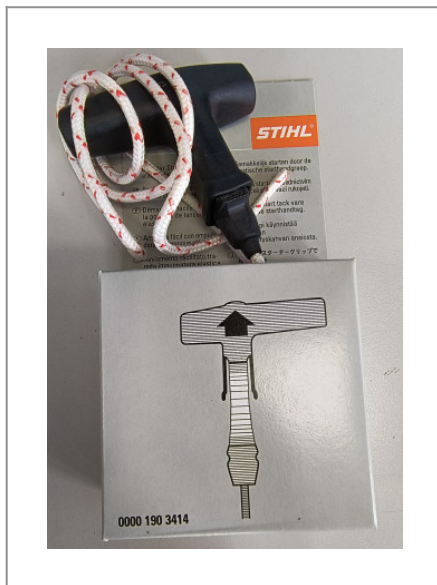

## Rączka rozrusznika Elastostart TS 700/800

**56,91 zł (netto)**

70,00 zł (brutto)