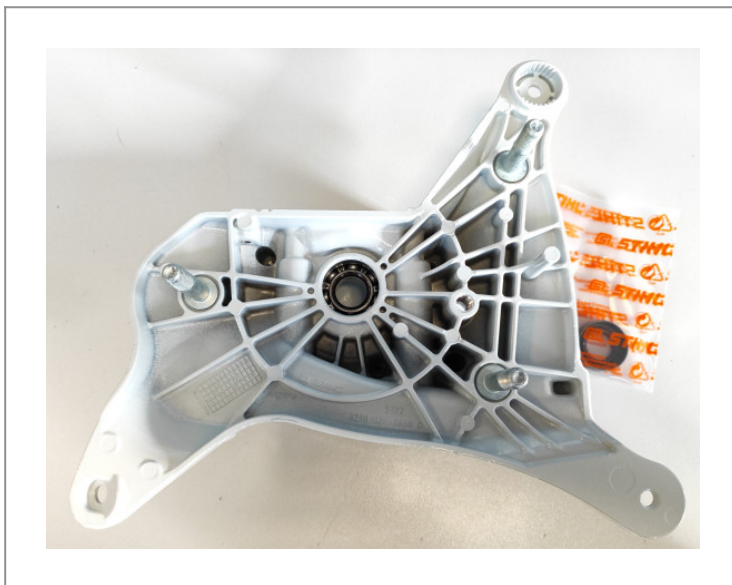

## Połówka skrzyni korbowej TS 420 str. rozrusznika Stihl

**478,86 zł (netto)**

589,00 zł (brutto)