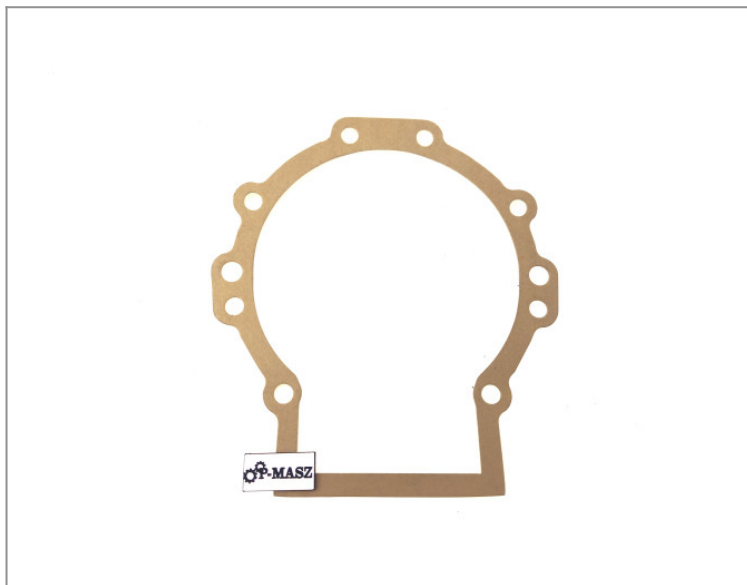

WACKER uszczelka karteru WM 80

57,92 zł (netto)

71,24 zł (brutto)

Oryginalna uszczelka karteru silnika WM 80 WACKER

- pasuje do: BH 23, BH 24, BH 55, BH 65, BS 30, BS 50, BS 60, BS 70

Zapewniamy części zamienne oraz materiały eksploatacyjne do szerokiej gamy profesjonalnych maszyn i silników oferowanych przez naszą firmę.