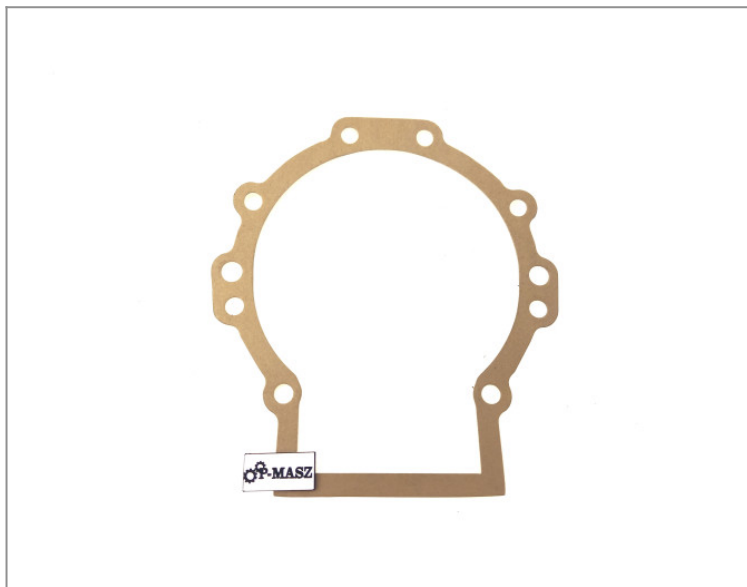

## WACKER uszczelka karteru WM 80

**56,91 zł (netto)**

70,00 zł (brutto)

Oryginalna uszczelka karteru silnika WM 80 WACKER

- pasuje do: BH 23, BH 24, BH 55, BH 65, BS 30, BS 50, BS 60, BS 70

Zapewniamy części zamienne oraz materiały eksploatacyjne do szerokiej gamy profesjonalnych maszyn i silników oferowanych przez naszą firmę.