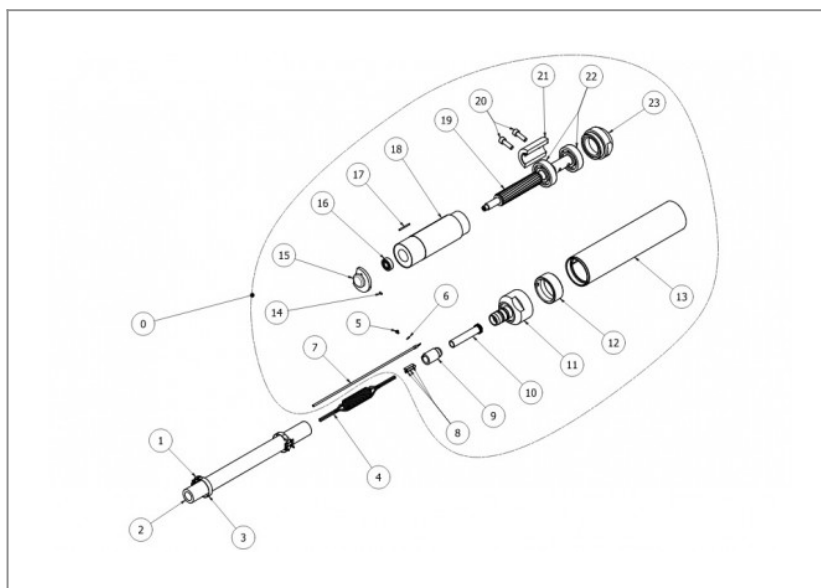

## SPYDER PRO Buława 70

0,00 zł (netto)

0,00 zł (brutto)

W przypadku, gdy potrzebujecie Państwo części do powyższego urządzenia, **prosimy o przesłanie do nas zapytania mailowego** z wyszczególnionymi numerami części posługując się załączonym schematem.