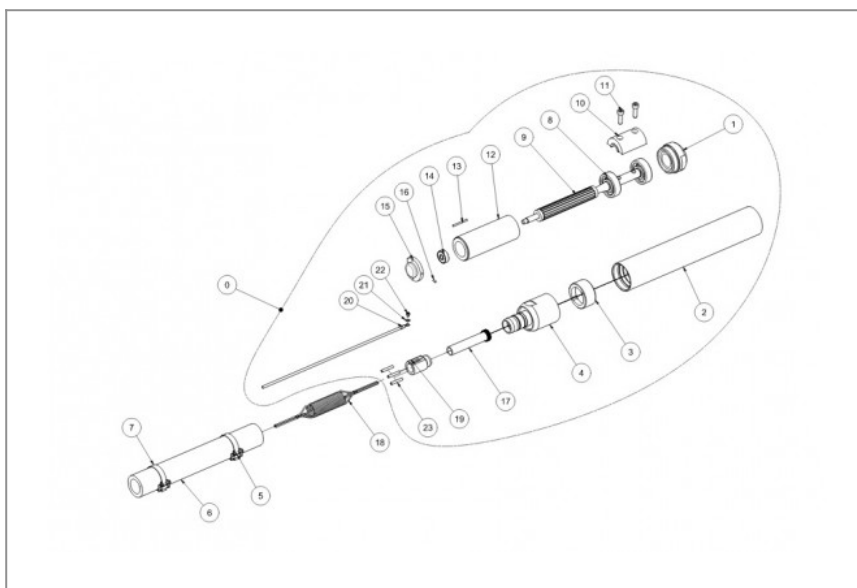

## SPYDER PRO Buława 50

0,00 zł (netto)

0,00 zł (brutto)

W przypadku, gdy potrzebujecie Państwo części do powyższego urządzenia, **prosimy o przesłanie do nas zapytania mailowego** z wyszczególnionymi numerami części posługując się załączonym schematem.