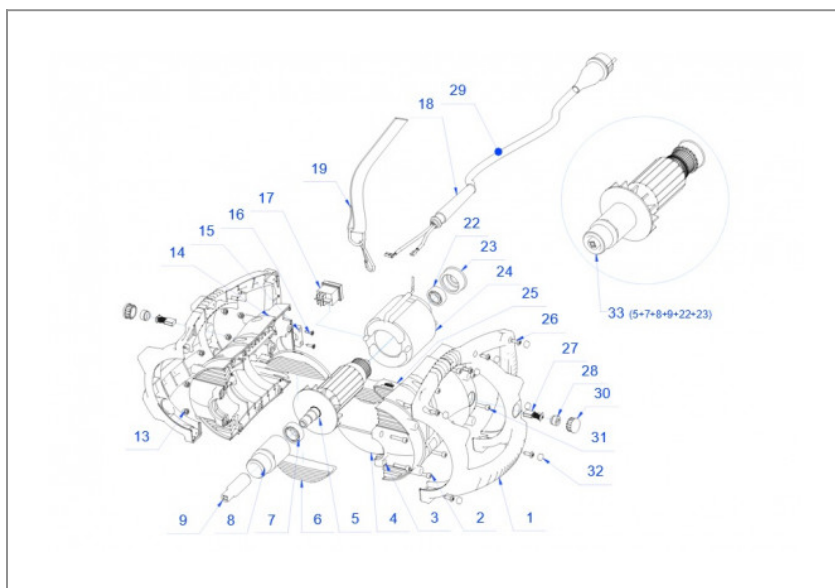

Napęd Dingo

0,00 zł (netto)

0,00 zł (brutto)

W przypadku, gdy potrzebujecie Państwo części do powyższego urządzenia, **prosimy o przesłanie do nas zapytania mailowego** z wyszczególnionymi numerami części posługując się załączonym schematem.