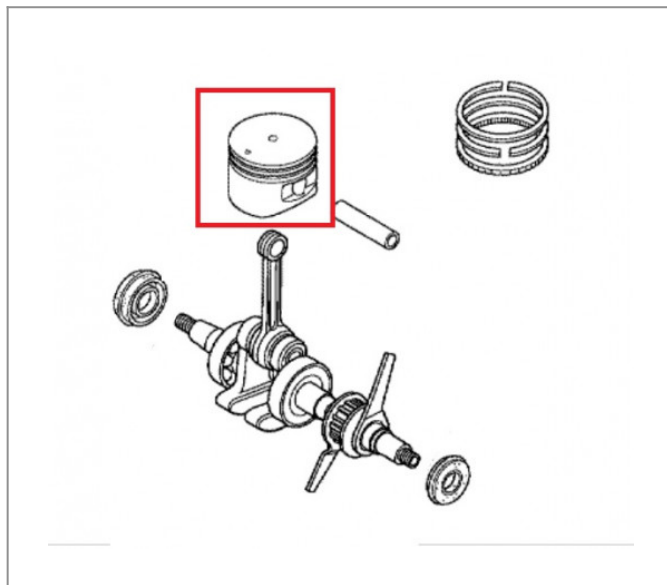

Honda GX 35 Tłok 13101-Z3F-000

115,72 zł (netto)

142,34 zł (brutto)

- Producent - HONDA
- Numer katalogowy: 13101-Z3F-000
- Zastosowanie: silniki HONDA GX 35
- Część oryginalna, fabrycznie nowa.

Zapewniamy części zamienne oraz materiały eksploatacyjne do szerokiej gamy profesjonalnych maszyn i silników oferowanych przez naszą firmę.