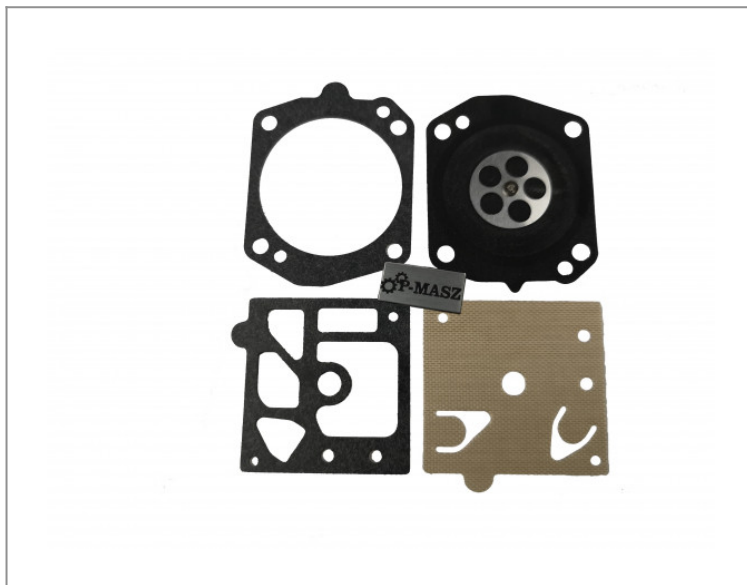

ATLAS COPCO zestaw membran gaźnika młota COBRA

115,00 zł (netto)

141,45 zł (brutto)

Zestaw membran gaźnika do młota spalinowego Atlas Copco - pasuje do Cobra TT, Cobra mk 1, Cobra PRO

Zapewniamy części zamienne oraz materiały eksploatacyjne do szerokiej gamy profesjonalnych maszyn i silników oferowanych przez naszą firmę.