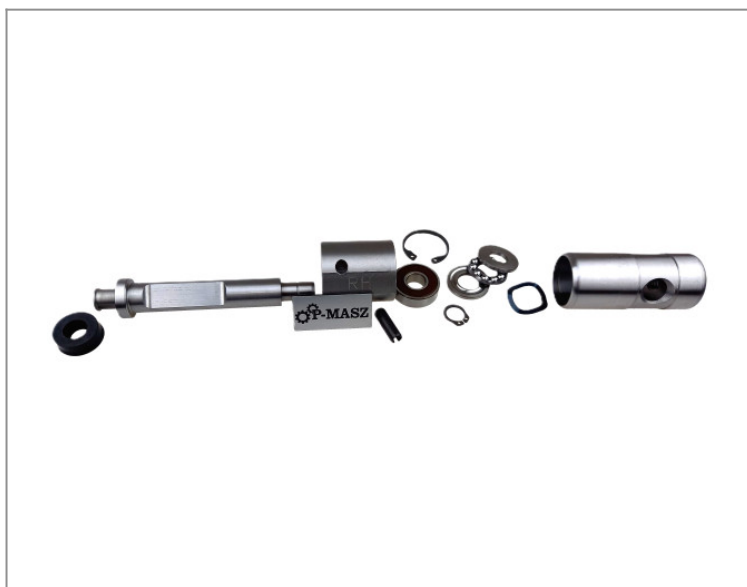

ATLAS COPCO / DYNAPAC kompletny tłoczek rewersu do zagęszczarek LG 300

749,46 zł (netto)

921,84 zł (brutto)

Oryginalny kompletny tłoczek rewersu do zagęszczarek HUSQVARNA (Atlas Copco, Dynapac) - pasuje do LG 300