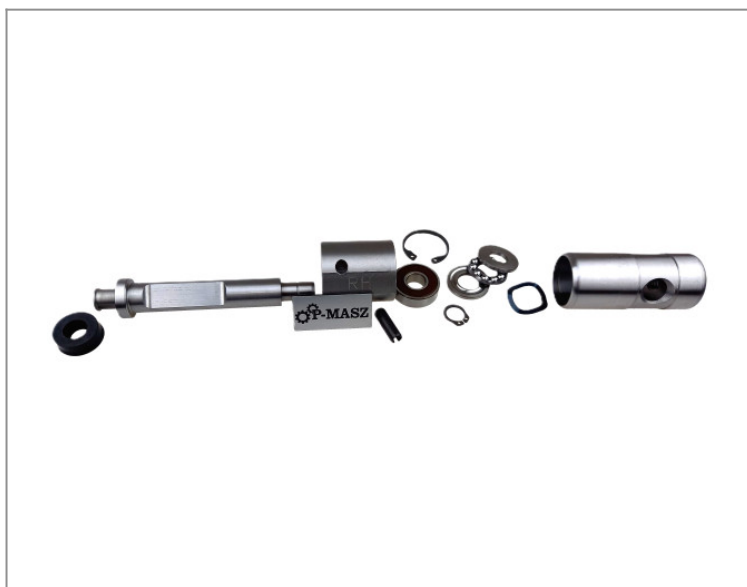

ATLAS COPCO / DYNAPAC kompletny tłoczek rewersu do zagęszczarek LG 300

764,45 zł (netto)

940,27 zł (brutto)

Oryginalny kompletny tłoczek rewersu do zagęszczarek HUSQVARNA (Atlas Copco, Dynapac) -
pasuje do LG 300