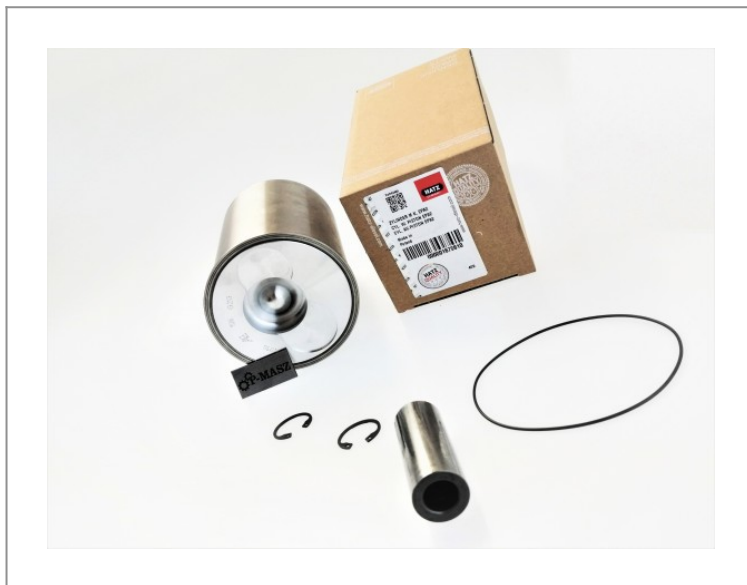

Hatz 1B40 Tuleja tłok pierścienie 01679610

997,47 zł (netto)

1 226,87 zł (brutto)

Oryginalna Tuleja tłok pierścienie

- Producent - niemiecka firma HATZ.
- Numer katalogowy: 01679610
 - Do silnika Hatz 1B40
- Zestaw oryginalny, fabrycznie nowy.