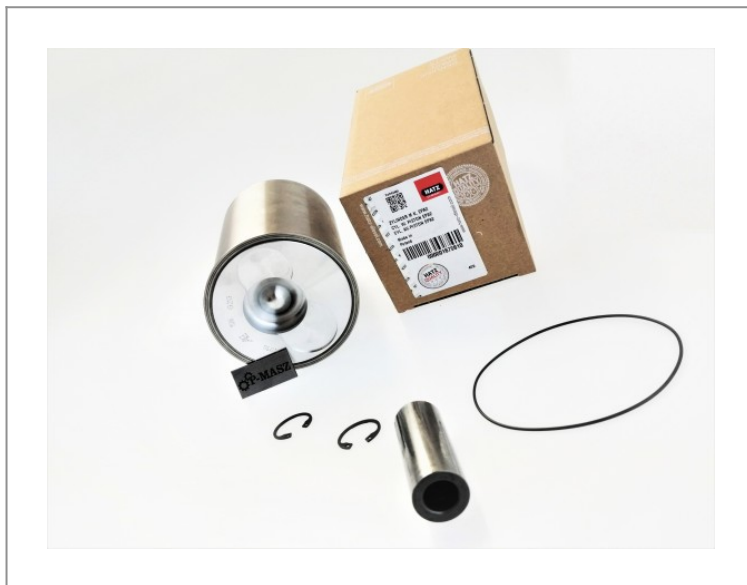

Hatz 1B40 Tuleja tłok pierścienie 01679610

980,21 zł (netto)

1 205,65 zł (brutto)

Oryginalna Tuleja tłok pierścienie

- Producent - niemiecka firma HATZ.
- Numer katalogowy: 01679610
 - Do silnika Hatz 1B40
- Zestaw oryginalny, fabrycznie nowy.