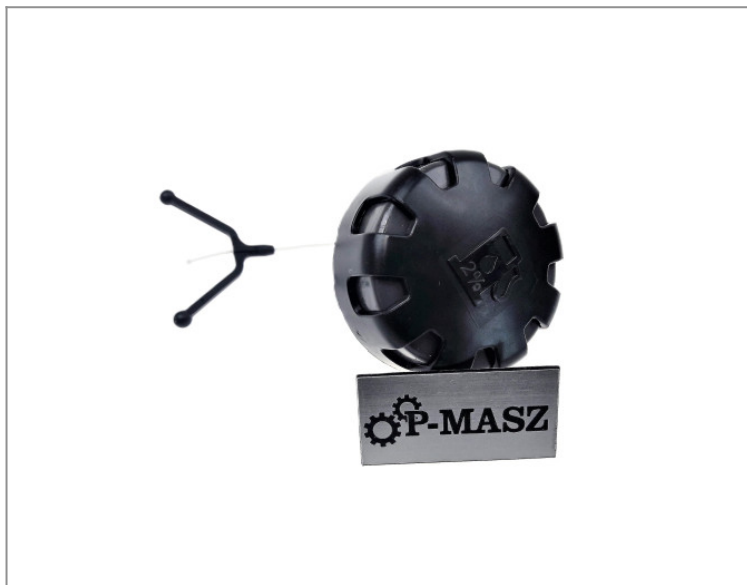

## **ATLAS COPCO korek zbiornika paliwa COBRA**

**111,50 zł (netto)**

137,15 zł (brutto)

Oryginalny korek wlewu paliwa do młota Atlas Copco - pasuje do Cobra TT, Cobra Combi, Cobra mk 1, Cobra PRO

Zapewniamy części zamienne oraz materiały eksploatacyjne do szerokiej gamy profesjonalnych maszyn i silników oferowanych przez naszą firmę.