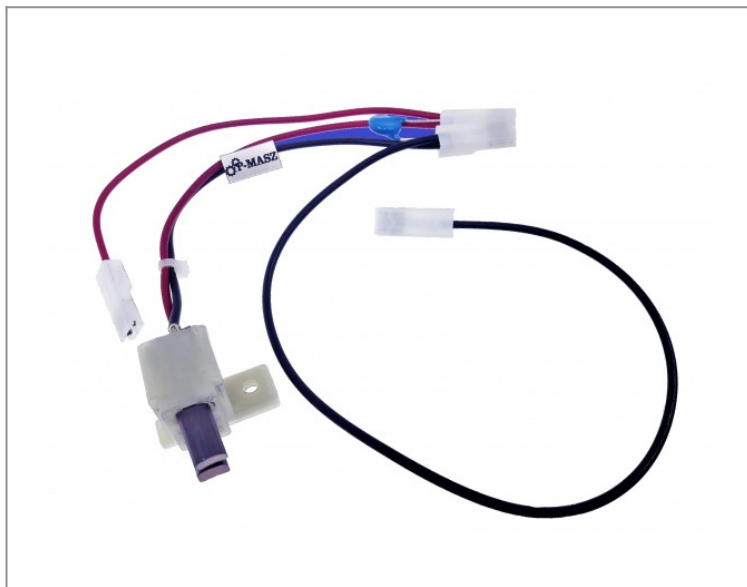

## Szczotkotrzymacz do agregatu spawalniczego FH 7220S

127,12 zł (netto)

156,36 zł (brutto)

Oryginalny szczotkotrzymacz do agregatu spawalniczego - prądnicą SINCRO EW 220 - pasuje min do:  
FOGO FH 7220S, GESAN GS 210, Europower EP 220