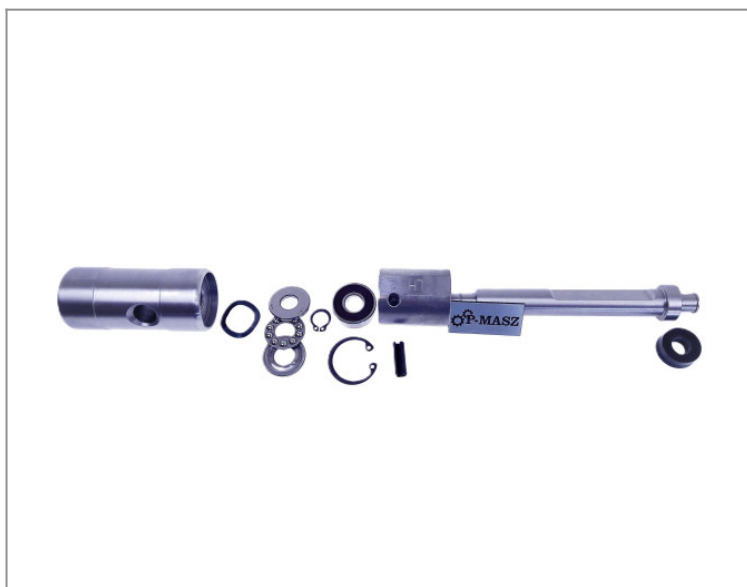

ATLAS COPCO / DYNAPAC kompletny tłoczek rewersu do zagęszczarek LG 500

759,24 zł (netto)

933,87 zł (brutto)

Oryginalny kompletny tłoczek rewersu do zagęszczarek HUSQVARNA (Atlas Copco, Dynapac) -
pasuje do LG 500, LG 400