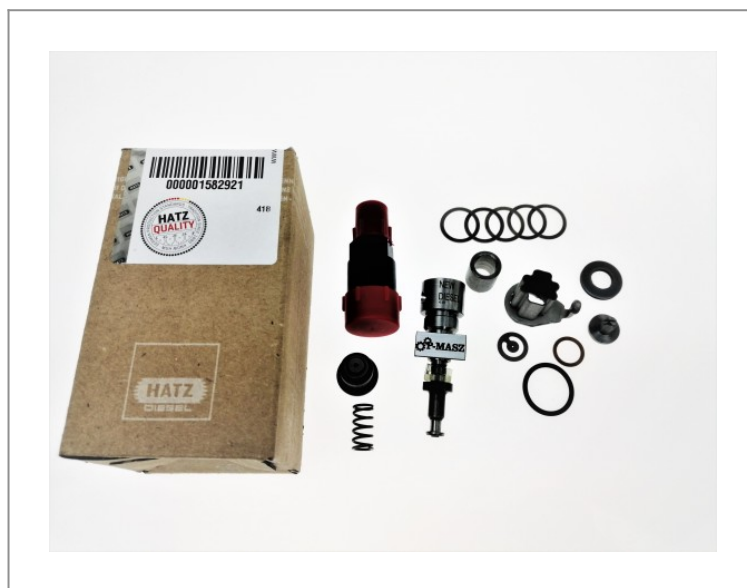

Hatz 1B30 Pompa wtryskowa 01582921

599,59 zł (netto)

737,50 zł (brutto)

- Producent: niemiecka firma HATZ
- Numer katalogowy: 01582920 = 01582921
 - Zastosowanie: silniki HATZ 1B30
 - Pompa fabrycznie nowa.

Posiadamy w ciągłej sprzedaży szeroką gamę filtrów do najróżniejszych maszyn. Dzięki zwiększeniu powierzchni magazynowej doprowadzimy do znacznego skrócenia okresu dostawy zamówionych części takich marek jak: **HATZ, HONDA, ROBIN-SUBARU, DYNAPAC, ATLAS COPCO, WACKER** itp.