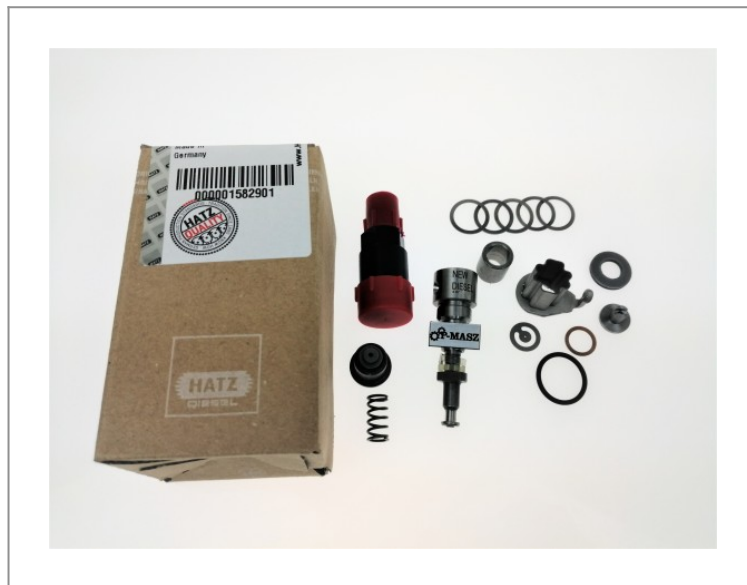

Hatz 1B30 Pompa wtryskowa 01582901

1 233,21 zł (netto)

1 516,84 zł (brutto)

- Producent: niemiecka firma HATZ
- Numer katalogowy: 01582901
- Zastosowanie: silniki HATZ 1B30
 - Pompa fabrycznie nowa.

W sprzedaży posiadamy również inne części takie jak: Filtry, zawory, pierścienie, uszczelki, tłoki, korbowody, wały korbowe, cewki, oleje, zestawy uszczeltek, zestawy naprawcze, gaźniki....

Posiadamy w ciągłej sprzedaży szeroką gamę filtrów do najróżniejszych maszyn. Dzięki zwiększeniu powierzchni magazynowej doprowadzimy do znacznego skrócenia okresu dostawy zamówionych części takich marek jak: **HATZ, HONDA, ROBIN-SUBARU, DYNAPAC, ATLAS COPCO, WACKER** itp.