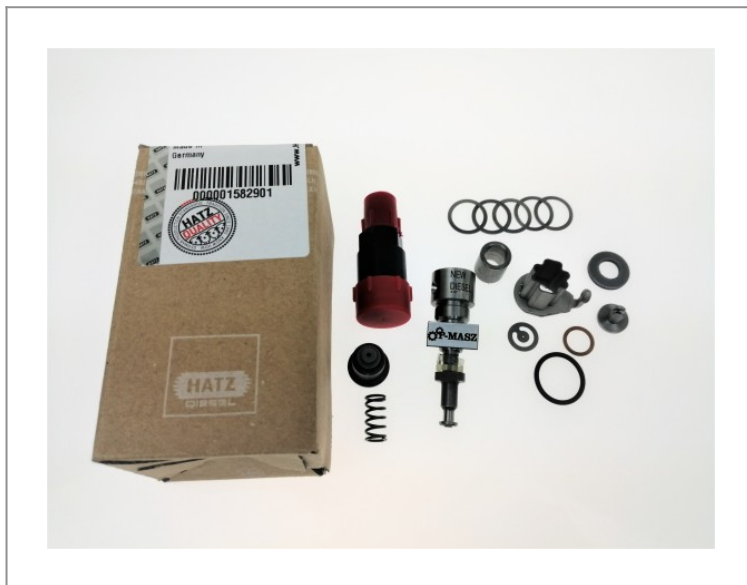

Hatz 1B30 Pompa wtryskowa 01582901

1 211,89 zł (netto)

1 490,60 zł (brutto)

- Producent: niemiecka firma HATZ
- Numer katalogowy: 01582901
- Zastosowanie: silniki HATZ 1B30
 - Pompa fabrycznie nowa.

W sprzedaży posiadamy również inne części takie jak: Filtry, zawory, pierścienie, uszczelki, tłoki, korbowody, wały korbowe, cewki, oleje, zestawy uszczelek, zestawy naprawcze, gaźniki....

Posiadamy w ciągłej sprzedaży szeroką gamę filtrów do najróżniejszych maszyn. Dzięki zwiększeniu powierzchni magazynowej doprowadzimy do znacznego skrócenia okresu dostawy zamówionych części takich marek jak: **HATZ, HONDA, ROBIN-SUBARU, DYNAPAC, ATLAS COPCO, WACKER** itp.