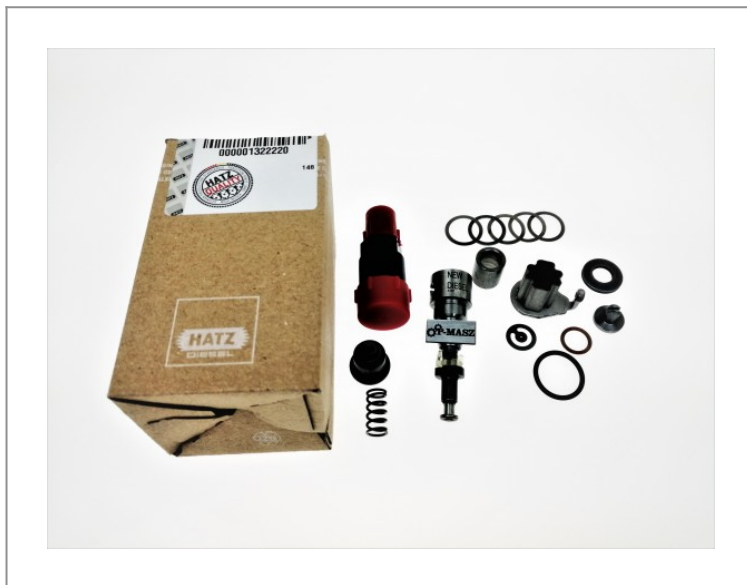

Hatz 1B20 Pompa wtryskowa 01322220

1 201,85 zł (netto)

1 478,27 zł (brutto)

- Producent: niemiecka firma HATZ
- Numer katalogowy: 01322220
- Zastosowanie: silniki HATZ 1B20
 - Pompa fabrycznie nowa.

W sprzedaży posiadamy również inne części takie jak: Filtry, zawory, pierścienie, uszczelki, tłoki, korbowody, wały korbowe, cewki, oleje, zestawy uszczelek, zestawy naprawcze, gaźniki....

Posiadamy w ciągłej sprzedaży szeroką gamę filtrów do najróżniejszych maszyn. Dzięki zwiększeniu powierzchni magazynowej doprowadzimy do znacznego skrócenia okresu dostawy zamówionych części takich marek jak: **HATZ, HONDA, ROBIN-SUBARU, DYNAPAC, ATLAS COPCO, WACKER** itp.