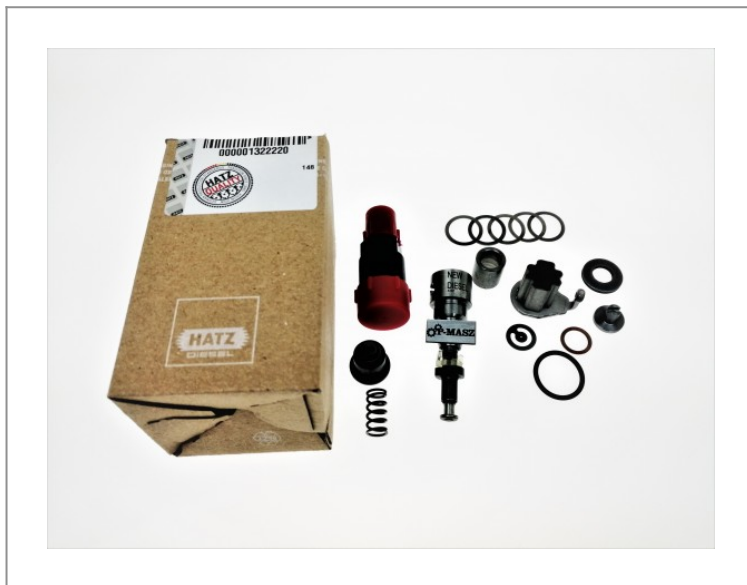

## Hatz 1B20 Pompa wtryskowa 01322220

1 223,00 zł (netto)

1 504,28 zł (brutto)

- Producent: niemiecka firma HATZ
- Numer katalogowy: 01322220
- Zastosowanie: silniki HATZ 1B20
  - Pompa fabrycznie nowa.

W sprzedaży posiadamy również inne części takie jak: Filtry, zawory, pierścienie, uszczelki, tłoki, korbowody, wały korbowe, cewki, oleje, zestawy uszczelek, zestawy naprawcze, gaźniki....

Posiadamy w ciągłej sprzedaży szeroką gamę filtrów do najróżniejszych maszyn. Dzięki zwiększeniu powierzchni magazynowej doprowadzimy do znacznego skrócenia okresu dostawy zamówionych części takich marek jak: **HATZ, HONDA, ROBIN-SUBARU, DYNAPAC, ATLAS COPCO, WACKER** itp.