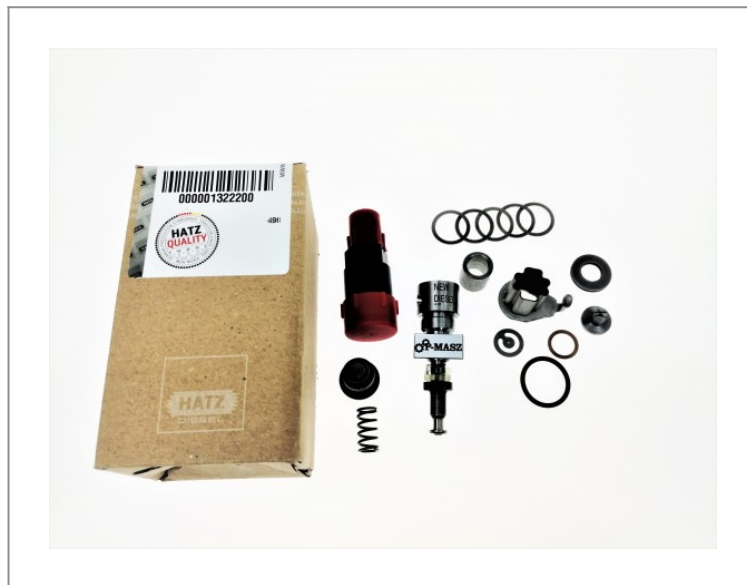

Hatz 1B20 Pompa wtryskowa 01322200

1 154,92 zł (netto)

1 420,54 zł (brutto)

- Producent: niemiecka firma HATZ
- Numer katalogowy: 01322200
- Zastosowanie: silniki HATZ 1B20
 - Pompa fabrycznie nowa.

W sprzedaży posiadamy również inne części takie jak: Filtry, zawory, pierścienie, uszczelki, tłoki, korbowody, wały korbowe, cewki, oleje, zestawy uszczelek, zestawy naprawcze, gaźniki....

Posiadamy w ciągłej sprzedaży szeroką gamę filtrów do najróżniejszych maszyn. Dzięki zwiększeniu powierzchni magazynowej doprowadzimy do znacznego skrócenia okresu dostawy zamówionych części takich marek jak: **HATZ, HONDA, ROBIN-SUBARU, DYNAPAC, ATLAS COPCO, WACKER** itp.