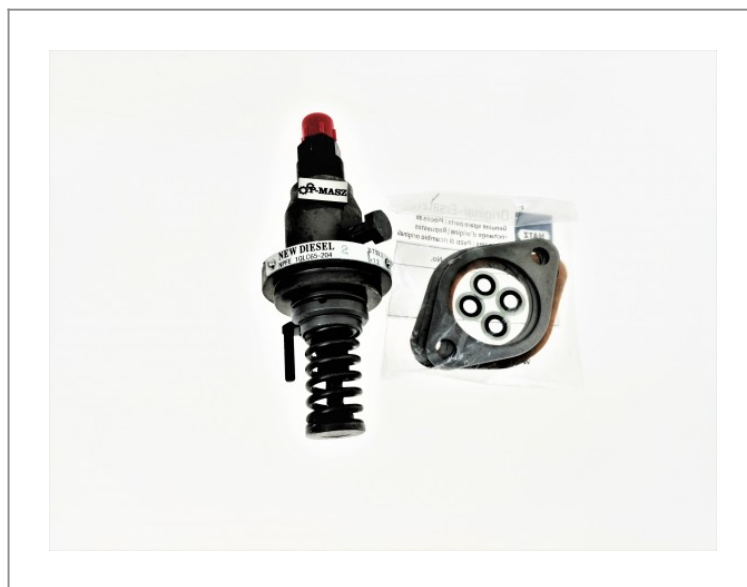

Hatz 1D41 Pompa wtryskowa 01864302 NEW DIESEL 01864302

1 487,05 zł (netto)

1 829,08 zł (brutto)

- Producent: niemiecka firma HATZ
- Numer katalogowy HATZ: 01864302
- Numer katalogowy **NEW DIESEL: NPFE1QLC65-204**
 - Zastosowanie: silniki HATZ 1D41
 - Pompa fabrycznie nowa.