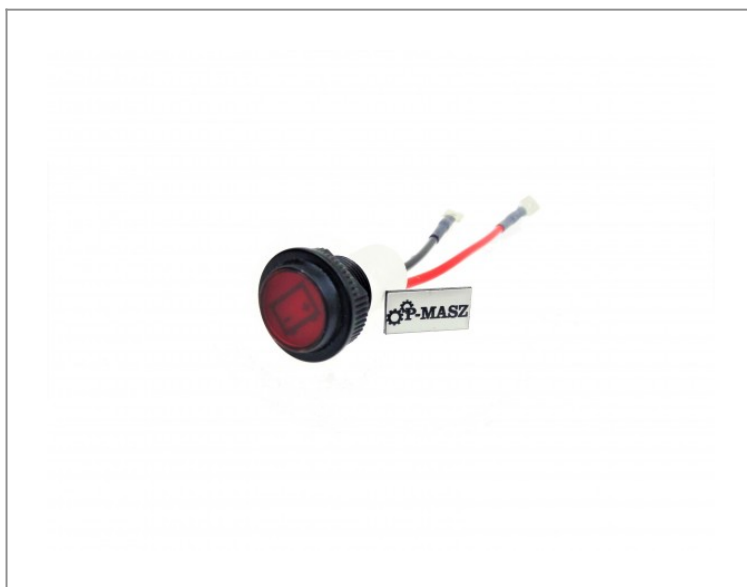

WACKER kontrolka ładowania LED do zagęszczarek DPU 40-100

77,02 zł (netto)

94,73 zł (brutto)

Oryginalna kontrolka ładowania do zagęszczarek WACKER wykonana w nowej technologii LED - pasuje do: DPU 100-70, DPU 4045, DPU 4545, DPU 5045, DPU 5545, DPU 6055, DPU 6555, DPU 7060, DPU 9070