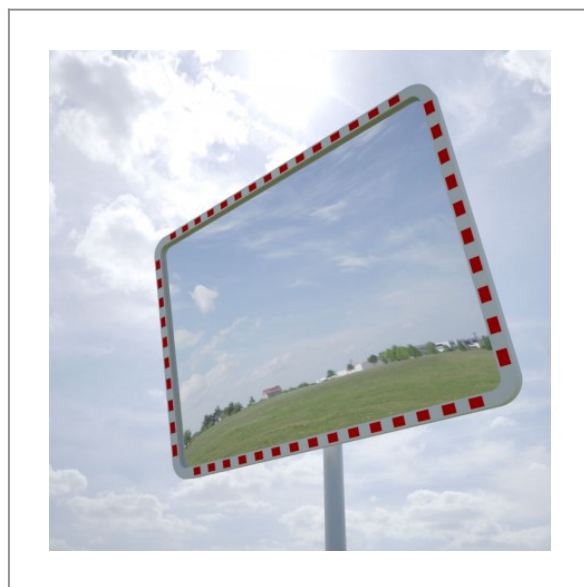

## **Lustro drogowe U-18b prostokątne o wymiarach 1000 x 800 mm**

**708,75 zł (netto)**

**871,76 zł (brutto)**

Lustro drogowe prostokątne, wypukłe o zwiększonym kącie obserwacji oznaczone symbolem U-18b o wymiarze 1000 x 800 mm. Podana wymiar lustra oznacza wymiar samego wkładu lustrzanego bez obudowy w kolorze biało-czerwonym.

- obserwacja 2 kierunków w odległości do 15 m;
- zwierciadło wykonane z akrylu, rama wykonana z odpornego na promienie UV polistyrenu;
  - wymiar lustrzanki 1000 x 800 mm, wymiar ramy 1080 x 880 mm;
  - naklejki odbłaskowe koloru czerwonego umieszczone na ramie lustra;
    - kąt widzenia 90 stopni;
- uchwyt mocujący stalowy, malowany proszkowo;