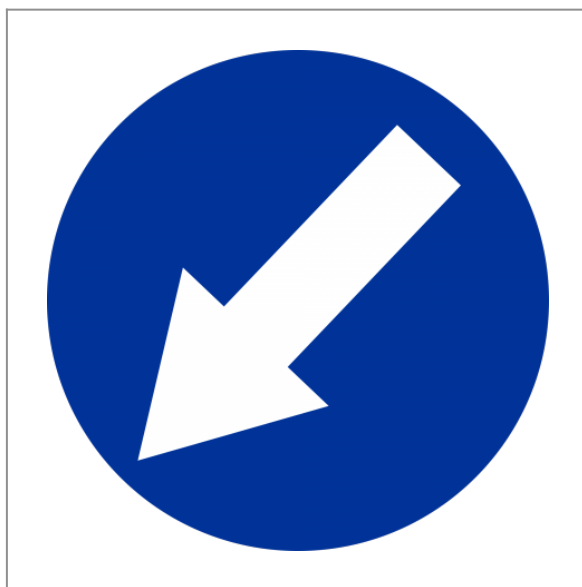

Znak C-10 folia I gen. 800 mm "Nakaz jazdy z lewej strony znaku"

220,00 zł (netto)

270,60 zł (brutto)

Znak C-10 800mm folia I gen.

- uchwyty do znaku GRATIS

Zobowiązuje kierującego do ruchu w kierunku zgodnym ze strzałkami.

Znaki te mogą być umieszczone na przedłużeniu osi drogi (jezdni) lub na samej jezdni. Znak obowiązuje na najbliższym skrzyżowaniu lub w miejscu, gdzie występuje możliwość zmiany kierunku jazdy