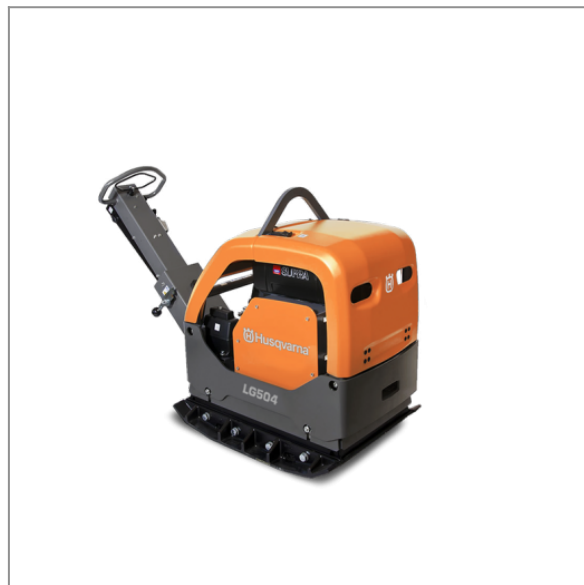

## Husqvarna LG 504 CI Hatz El. + wskaźnik

**50 700,00 zł (netto)**

62 361,00 zł (brutto)

### **Model LG 504**

Maszyna zapewnia imponującą przyczepność, zwłaszcza na mokrym gruncie, dzięki wyższej częstotliwości, wyższej sile odśrodkowej i wyższej amplitudzie. Nowe modele charakteryzują się również lepszą ergonomią i ułatwionym dostępem podczas przeglądu i konserwacji. Nowy model nadaje się do głębokiego i średniego zagęszczania ziarnistego gruntu i zapewnia niezwykłą przyczepność. Model LG 504 może zostać wyposażony we wskaźnik zagęszczenia, który pomaga użytkownikowi osiągnąć zamierzony efekt za pierwszym razem.

#### ***Wyposażenie:***

- **hydrauliczny system sterowania**
  - czujnik poziomu oleju
- **płyta denna ze stali Hardox 400**
  - wskaźnik zagęszczenia

### **Parametry techniczne:**

<b>Ciężar:</b>	509
<b>Producent:</b>	Husqvarna
<b>Typ silnika:</b>	diesel
<b>Siła odśrodkowa:</b>	65 kn
<b>Częstotliwość:</b>	69 Hz
<b>Wymiary płyty:</b>	850 x 900mm
<b>Moc silnika:</b>	12.9 kW
<b>Model silnika:</b>	Hatz Supra 1D81Z
<b>Rodzaj rozruchu:</b>	Ręczny/Elektryczny
<b>Częstotliwość wibracji:</b>	60Hz
<b>Rodzaj paliwa:</b>	olej napędowy