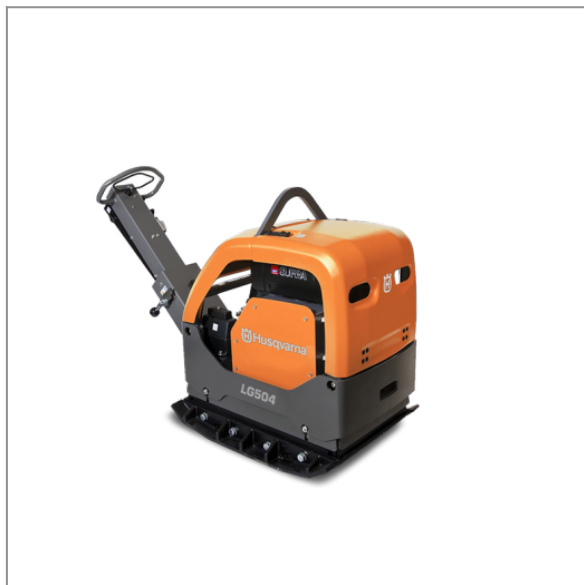

Husqvarna LG 504 Hatz El.

47 984,00 zł (netto)

59 020,32 zł (brutto)

Poznaj model LG 504

Maszyna zapewnia imponującą przyczepność, zwłaszcza na mokrym gruncie, dzięki wyższej częstotliwości, wyższej sile odśrodkowej i wyższej amplitudzie. Nowe modele charakteryzują się również lepszą ergonomią i ułatwionym dostępem podczas przeglądu i konserwacji. Nowy model nadaje się do głębokiego i średniego zagęszczania ziarnistego gruntu i zapewnia niezwykłą przyczepność.

Wyposażenie:

- **hydrauliczny system sterowania**
 - czujnik poziomu oleju
- **płyta denna ze stali Hardox 400**

Parametry techniczne:

Ciężar:	498 kg
Producent:	Husqvarna
Typ silnika:	Diesel
Siła odśrodkowa:	60 kN
Wymiary płyty:	550 x 990 mm
Moc silnika:	12.9 kW
Model silnika:	Hatz Supra 1D81Z
Rodzaj rozruchu:	Ręczny/Elektryczny
Częstotliwość wibracji:	69 Hz
Rodzaj paliwa:	olej napędowy