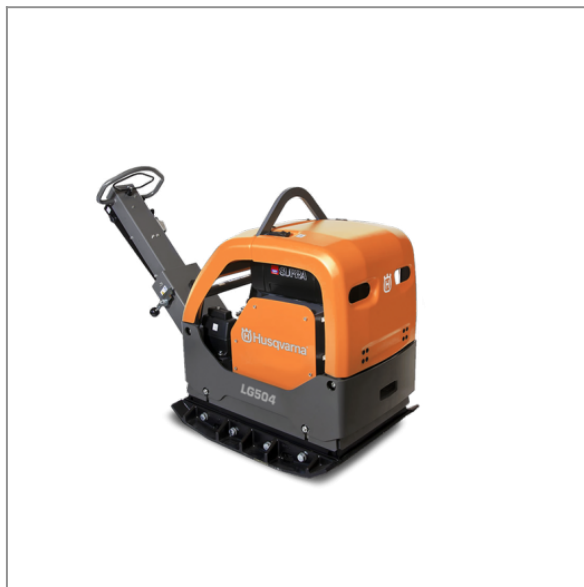

Husqvarna LG 504 Hatz

41 986,00 zł (netto)

51 642,78 zł (brutto)

Poznaj model LG 504

Maszyna zapewnia imponującą przyczepność, zwłaszcza na mokrym gruncie, dzięki wyższej częstotliwości, wyższej sile odśrodkowej i wyższej amplitudzie. Nowe modele charakteryzują się również lepszą ergonomią i ułatwionym dostępem podczas przeglądu i konserwacji. Nowy model nadaje się do głębokiego i średniego zagęszczania ziarnistego gruntu i zapewnia niezwykłą przyczepność.

Wyposażenie:

- **hydrauliczny system sterowania**
 - **czujnik poziomu oleju**
- **płyta denna ze stali Hardox 400**

Parametry techniczne:

Ciężar:	449 kg
Producent:	Husqvarna
Typ silnika:	Diesel
Siła odśrodkowa:	65 kN
Wymiary płyty:	550 x 990 mm
Moc silnika:	12.9 kW
Model silnika:	Hatz Supra 1D81Z
Rodzaj rozruchu:	Ręczny
Częstotliwość wibracji:	69 Hz
Rodzaj paliwa:	olej napędowy