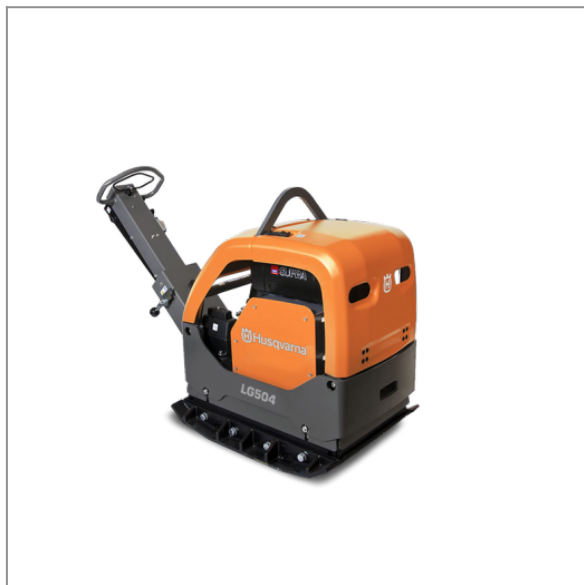

Husqvarna LG 504 Hatz

41 986,00 zł (netto)

51 642,78 zł (brutto)

Poznaj model LG 504

Maszyna zapewnia imponującą przyczepność, zwłaszcza na mokrym gruncie, dzięki wyższej częstotliwości, wyższej sile odśrodkowej i wyższej amplitudzie. Nowe modele charakteryzują się również lepszą ergonomią i ułatwionym dostępem podczas przeglądu i konserwacji. Nowy model nadaje się do głębokiego i średniego zagęszczania ziarnistego gruntu i zapewnia niezwykłą przyczepność.

Wyposażenie:

- **hydrauliczny system sterowania**
 - **czujnik poziomu oleju**
- **płyta denna ze stali Hardox 400**

Parametry techniczne:

Ciężar:	449 kg
Producent:	Husqvarna
Typ silnika:	Diesel
Siła odśrodkowa:	65 kN
Wymiary płyty:	550 x 990 mm
Moc silnika:	12.9 kW
Model silnika:	Hatz Supra 1D81Z
Rodzaj rozruchu:	Ręczny
Częstotliwość wibracji:	69 Hz
Rodzaj paliwa:	olej napędowy