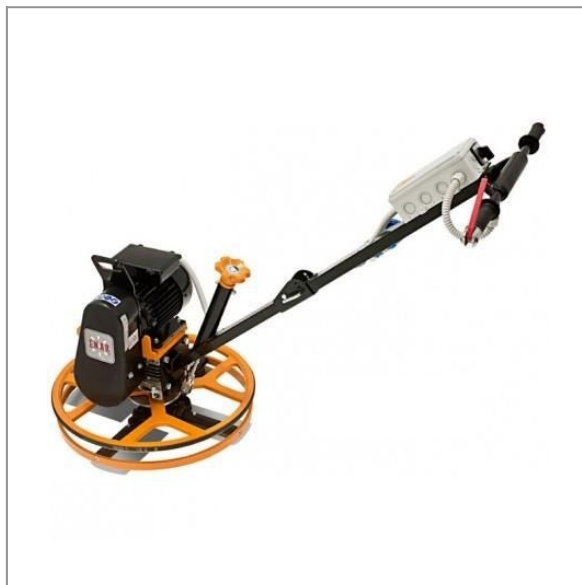

Enar TIFON 600E

7 400,00 zł (netto)
9 102,00 zł (brutto)

Zacieraczka z silnikiem elektrycznym, prosta i łatwa w obsłudze. Idealna do pracy w zamkniętych i ciasnych pomieszczeniach. Solidna i niezawodna krawędziówka z obrotowym koszem ochronnym umożliwiającym pracę przy ścianach. Urządzenie wyposażone jest w składany drążek sterowniczy

Parametry techniczne:

Średnica dysku:	600 mm
Typ silnika:	Elektryczny
Moc silnika:	2.2 kW
Ilość obrotów:	125 1/min
Waga:	62 kg
Napięcie:	230 V