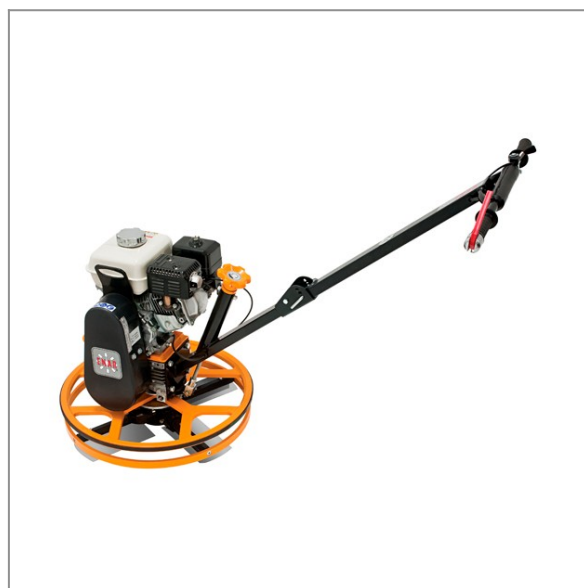

Enar TIFON 600H

7 400,00 zł (netto)
9 102,00 zł (brutto)

Krawędziarka, kompaktowa i łatwa do transportowania, składany uchwyt, ruchoma obręcz pozwalająca na pracę przy ścianach
Ręczna regulacja ustawienia łopatek, system bezpieczeństwa poprzez automatyczne zatrzymanie, uchwyt do podnoszenia.
Manetka gazu na uchwycie.

Parametry techniczne:

Średnica dysku:	600 mm
Typ silnika:	spalinowy
Ilość obrotów:	123 1/min
Waga:	62 kg
Moc silnika:	4.8 kM

Model silnika: Honda GX 160
