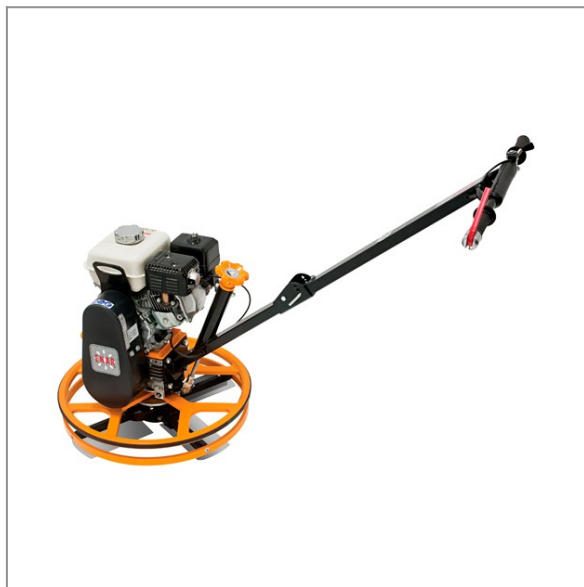

## Enar TIFON 600H

**7 400,00 zł (netto)**  
9 102,00 zł (brutto)

Krawędziarka, kompaktowa i łatwa do transportowania, składany uchwyt, ruchoma obręcz pozwalająca na pracę przy ścianach  
Ręczna regulacja ustawienia łopatek, system bezpieczeństwa poprzez automatyczne zatrzymanie, uchwyt do podnoszenia.  
Manetka gazu na uchwycie.

### Parametry techniczne:

<b>Średnica dysku:</b>	600 mm
<b>Typ silnika:</b>	spalinowy
<b>Ilość obrotów:</b>	123 1/min
<b>Waga:</b>	62 kg
<b>Moc silnika:</b>	4.8 kM

**Model silnika:** Honda GX 160

---