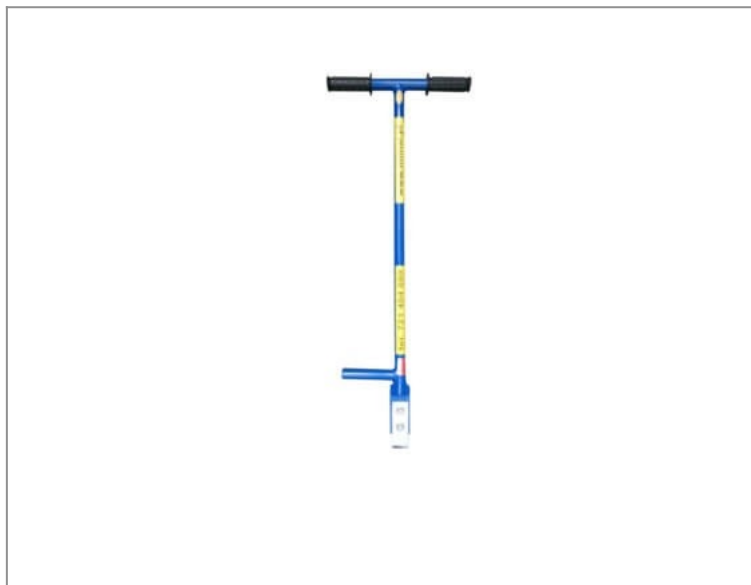

MIMAL Łom brukarski

165,00 zł (netto)

202,95 zł (brutto)

Łom brukarski - LBR

Służy do wyrównywania i przesuwania kostki brukowej oraz płyt chodnikowych. Łom brukarski wyposażony jest w wymienne hartowane końcówki, które dostępne są jako części zapasowe. Naszym zdaniem lepiej zastosować zaprojektowane specjalne urządzenie niż męczyć się wykonując tę czynność mniej precyzyjnie, a często i dłużej - szpadłem. Powierzchnie malarskie wykonane metodą proszkową zapewniają mu trwałość oraz estetykę.

DANE TECHNICZNE

Szerokość ostrza	40 [mm]
Długość ostrza	115 [mm]
Głębokość ostrza	35 [mm]
Wymiary dł/szer/wys	500/55/980 [mm]
Waga	2,8 [kg]